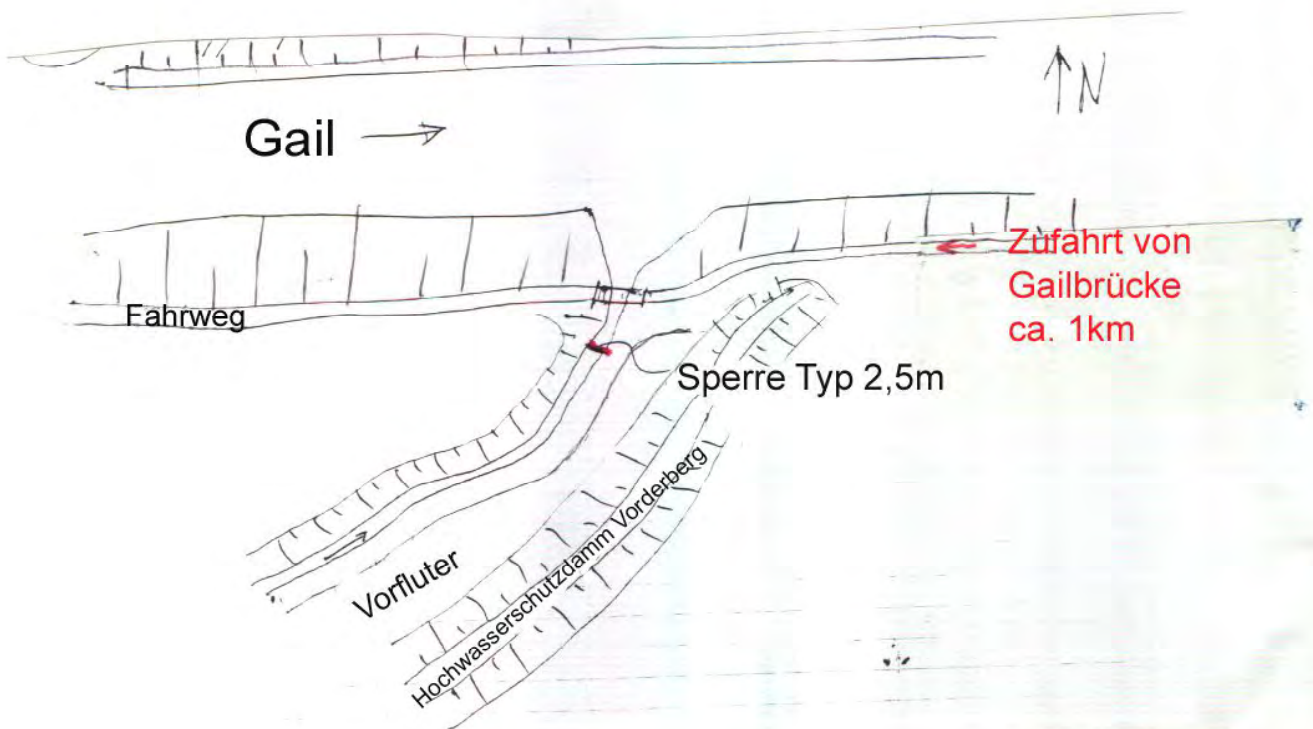

Ölsperre - Vorfluter Vorderberger Moos

AWP km 40 - 41,73

1/17

Ölsperre Vorderbergerbach

AWP km 41,73 - 42,03

2/1

Ölsperre Schwarzelacke

AWP km 43 - 45,5

2/2

Ölsperre Vorfluter Mooswiesen

AWP km 45,43 - 48,7

2/3

Ölsperre Vorfluter Mooswiesen

AWP km 49,9 - 51

2/4

Ölsperre Draschschitzbach AWP km 51,000 - 51,970

Ölsperre Medgraben

AWP km 94,16 - 94,45

3/6

Ölsperre Grosser Dürrenbach

AWP km 95,38 - 95,7

3/7

Ölsperre Bach bei St. Oswald

AWP km 95,94 - 96,05