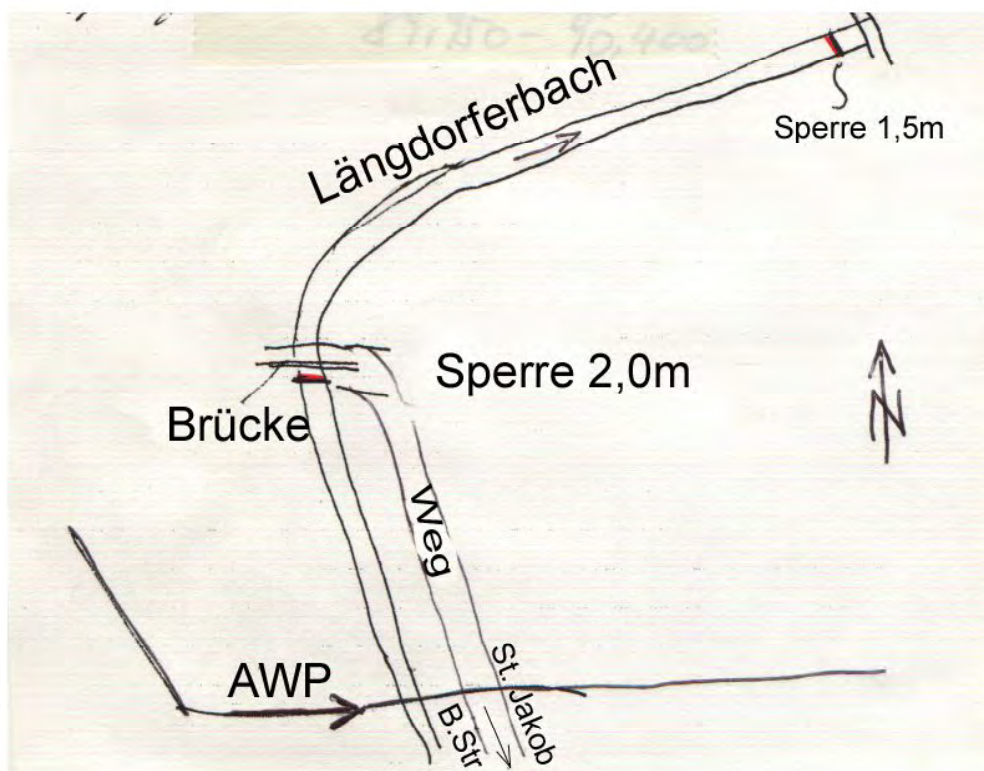

AWP km 64,45 - 65,18

ÖLSPERRE KLEINER FREISTRITZBACH AWP km 66,150 - 66,200

Ölsperre - Fretterbach

AWP km 67,37 - 67,55

2/10

Ölsperre - Gerinne bei Fürnitz

AWP km 68,6 - 69,2

Ölsperre Gödersdorfer Feistritzbach

2/14

Ölsperre St. Martinbach

AWP km 81,45 - 82

3/1

Ölsperre Gerinne nach St. Martin

AWP km 84,47 - 85

3/2

Ölsperre Mühlbach

AWP km 87,85 - 88,02

3/3

Ölsperre Längdorferbach

AWP km 89,95 - 90,40

3/4

Ölsperre Rosenbach

AWP km 91,79 - 92,23

3/5

Ölsperre Medgraben

AWP km 94,16 - 94,45

3/6

Ölsperre Grosser Dürrenbach

AWP km 95,38 - 95,7

3/7

Ölsperre Bach bei St. Oswald

AWP km 95,94 - 96,05