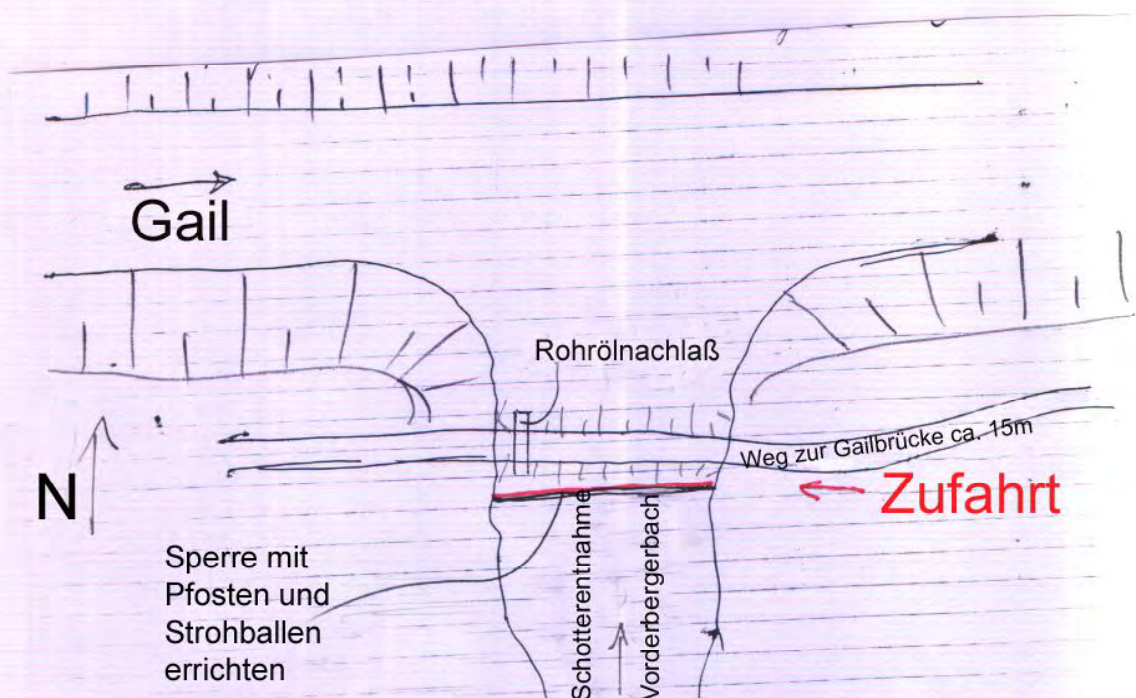

Ölsperre - Vorfluter Vorderberger Moos

AWP km 40 - 41,73

1/17

Ölsperre Vorderbergerbach

AWP km 41,73 - 42,03

2/1

Ölsperre Schwarzelacke

AWP km 43 - 45,5

2/2

Ölsperre Vorfluter Mooswiesen

AWP km 45,43 - 48,7

2/3

Ölsperre Vorfluter Mooswiesen

AWP km 49,9 - 51

2/4

Ölsperre Draschschitzbach AWP km 51,000 - 51,970