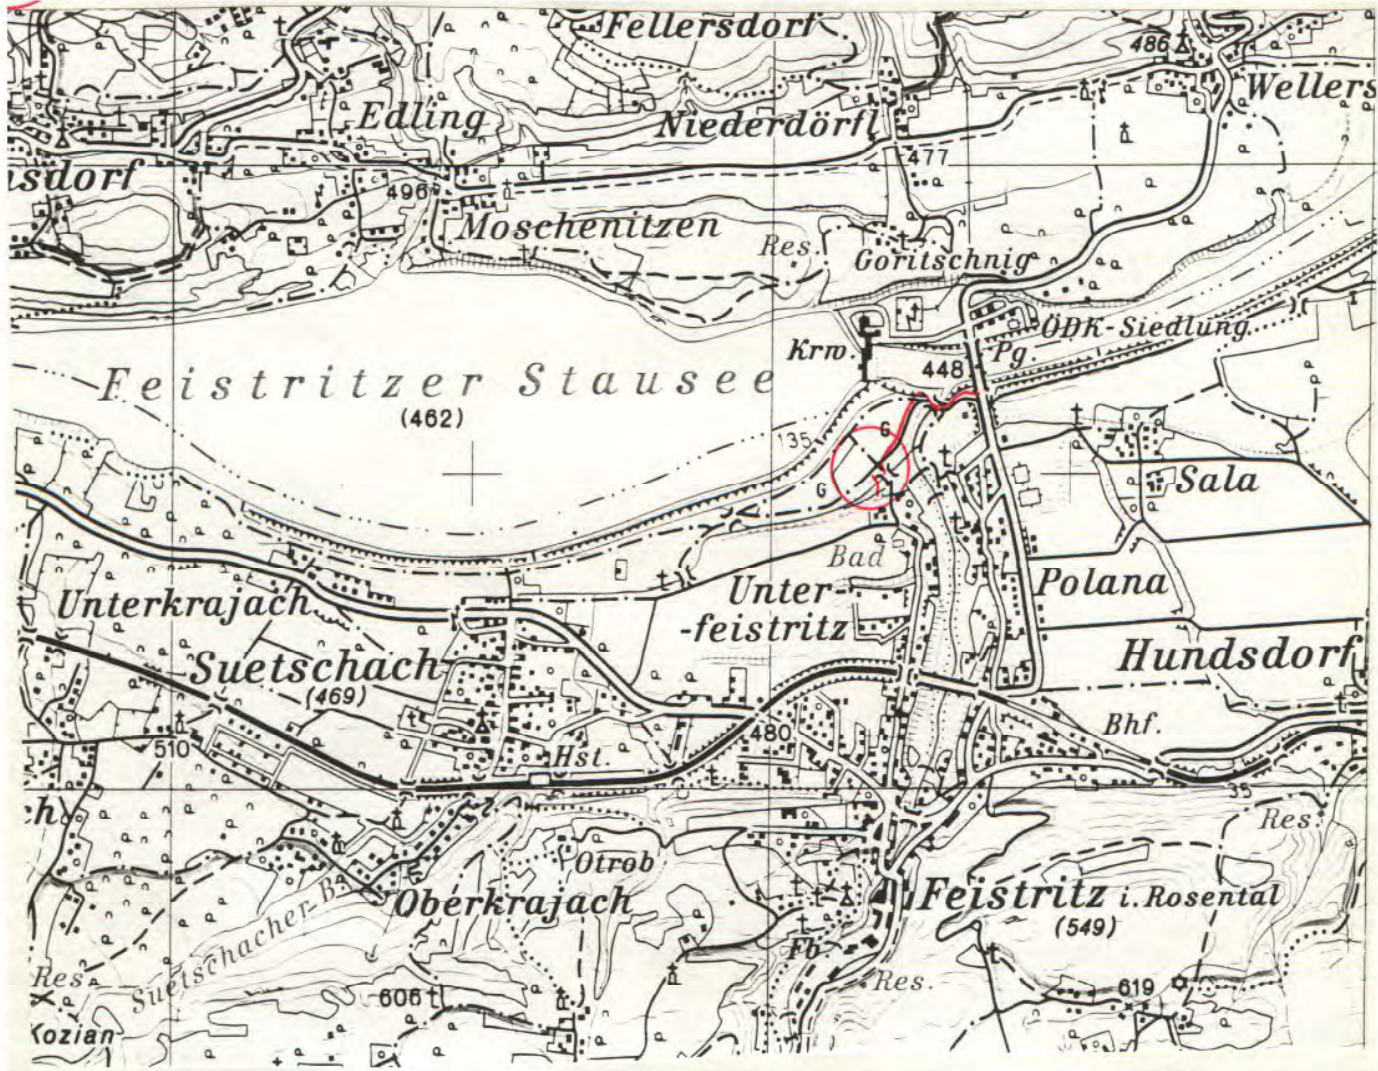

AWP km 87,85 - 88,02

3/3

Ölsperre Längdorferbach

AWP km 89,95 - 90,40

3/4

Ölsperre Rosenbach

AWP km 91,79 - 92,23

3/5

Ölsperre Medgraben

AWP km 94,16 - 94,45

3/6

Ölsperre Grosser Dürrenbach

AWP km 95,38 - 95,7

3/7

Ölsperre Bach bei St. Oswald

AWP km 95,94 - 96,05

Ölsperre Suhagraben

AWP km 97 - 97,3

Ölsperre Begleitgerinne Feistritzer Stausee

AWP km 99,5 - 101,2

3/10

Ölsperre Feistritzbach

Awp m 101,19 - 101,45

3/11

Ölsperre Hundsdorferbach

AWP km 102,9 - 102,95

3/12

Ölsperre Hundsdorf u. Kuchelbach

AWP km 102,9 - 103,79

3/13

Ölsperre St. Johannerbach

AWP km 104,3