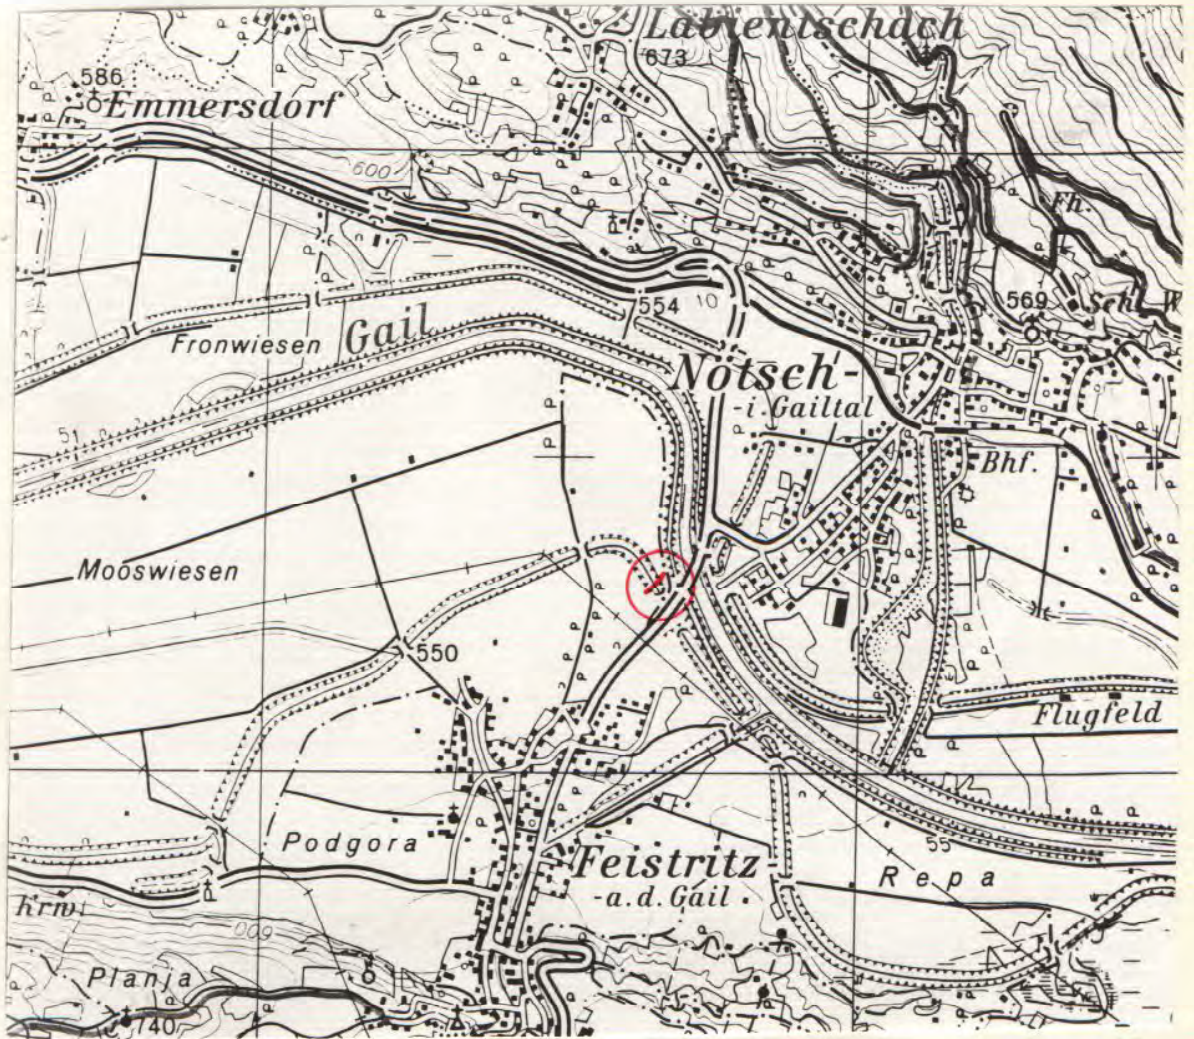

2/2

Ölsperre Vorfluter Mooswiesen

AWP km 45,43 - 48,7