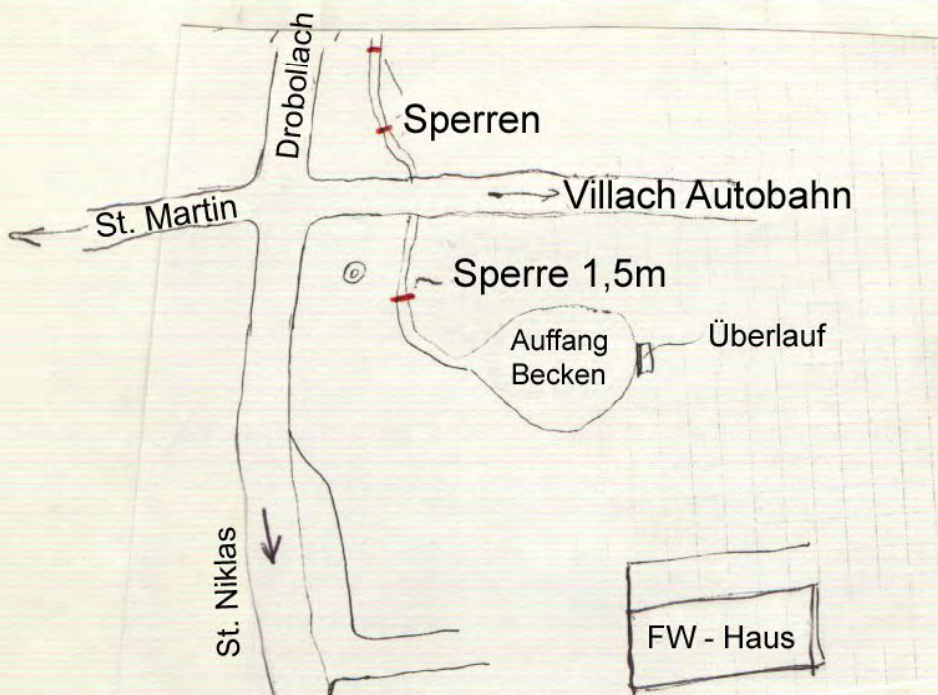

AWP km 64,45 - 65,18

ÖLSPERRE KLEINER FREISTRITZBACH AWP km 66,150 - 66,200

Ölsperre - Fretterbach

AWP km 67,37 - 67,55

2/10

Ölsperre - Gerinne bei Fürnitz

AWP km 68,6 - 69,2

Ölsperre Gödersdorfer Feistritzbach

2/14

Ölsperre St. Martinbach

AWP km 81,45 - 82

3/1

Ölsperre Gerinne nach St. Martin

AWP km 84,47 - 85

3/2

Ölsperre Mühlbach

Ölsperre Medgraben

AWP km 94,16 - 94,45

3/6

Ölsperre Grosser Dürrenbach

AWP km 95,38 - 95,7

3/7

Ölsperre Bach bei St. Oswald

AWP km 95,94 - 96,05

3/14

Ölsperre Schotterbadesee

AWP km 104,3 - 104,7

Rosent. B. Str. 85

3/15

Ölsperre Babniakbach

AWP km 106,63 - 106,69

Ölsperre Babniak (Bach)
St. Johanner (Bach)
Kuchel (Bach)
Hundsdorfer (Bach)