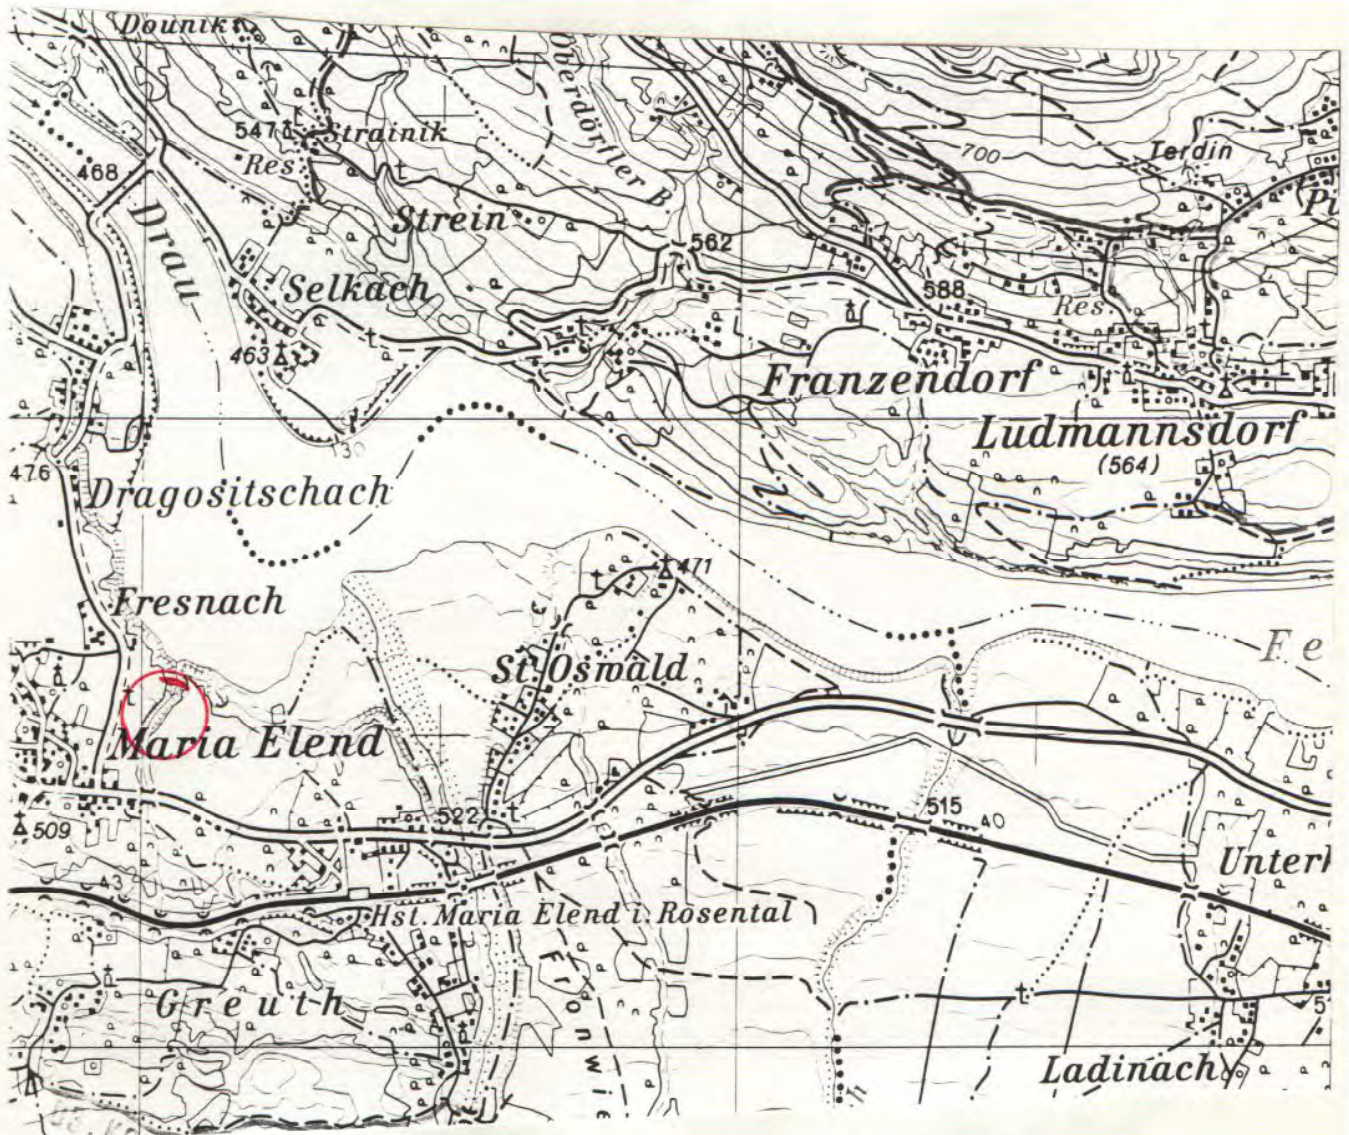

2/14

Ölsperre St. Martinbach

AWP km 81,45 - 82

3/1

Ölsperre Gerinne nach St. Martin

AWP km 84,47 - 85

3/2

Ölsperre Mühlbach

AWP km 87,85 - 88,02

3/3

Ölsperre Längdorferbach

AWP km 89,95 - 90,40

3/4

Ölsperre Rosenbach

AWP km 91,79 - 92,23

3/5

Ölsperre Medgraben

AWP km 94,16 - 94,45

3/6

Ölsperre Grosser Dürrenbach

AWP km 95,38 - 95,7

3/7

Ölsperre Bach bei St. Oswald

AWP km 95,94 - 96,05

Ölsperre Suhagraben

AWP km 97 - 97,3

Ölsperre Begleitgerinne Feistritzer Stausee

AWP km 99,5 - 101,2

3/10

Ölsperre Feistritzbach

Awp m 101,19 - 101,45

3/11