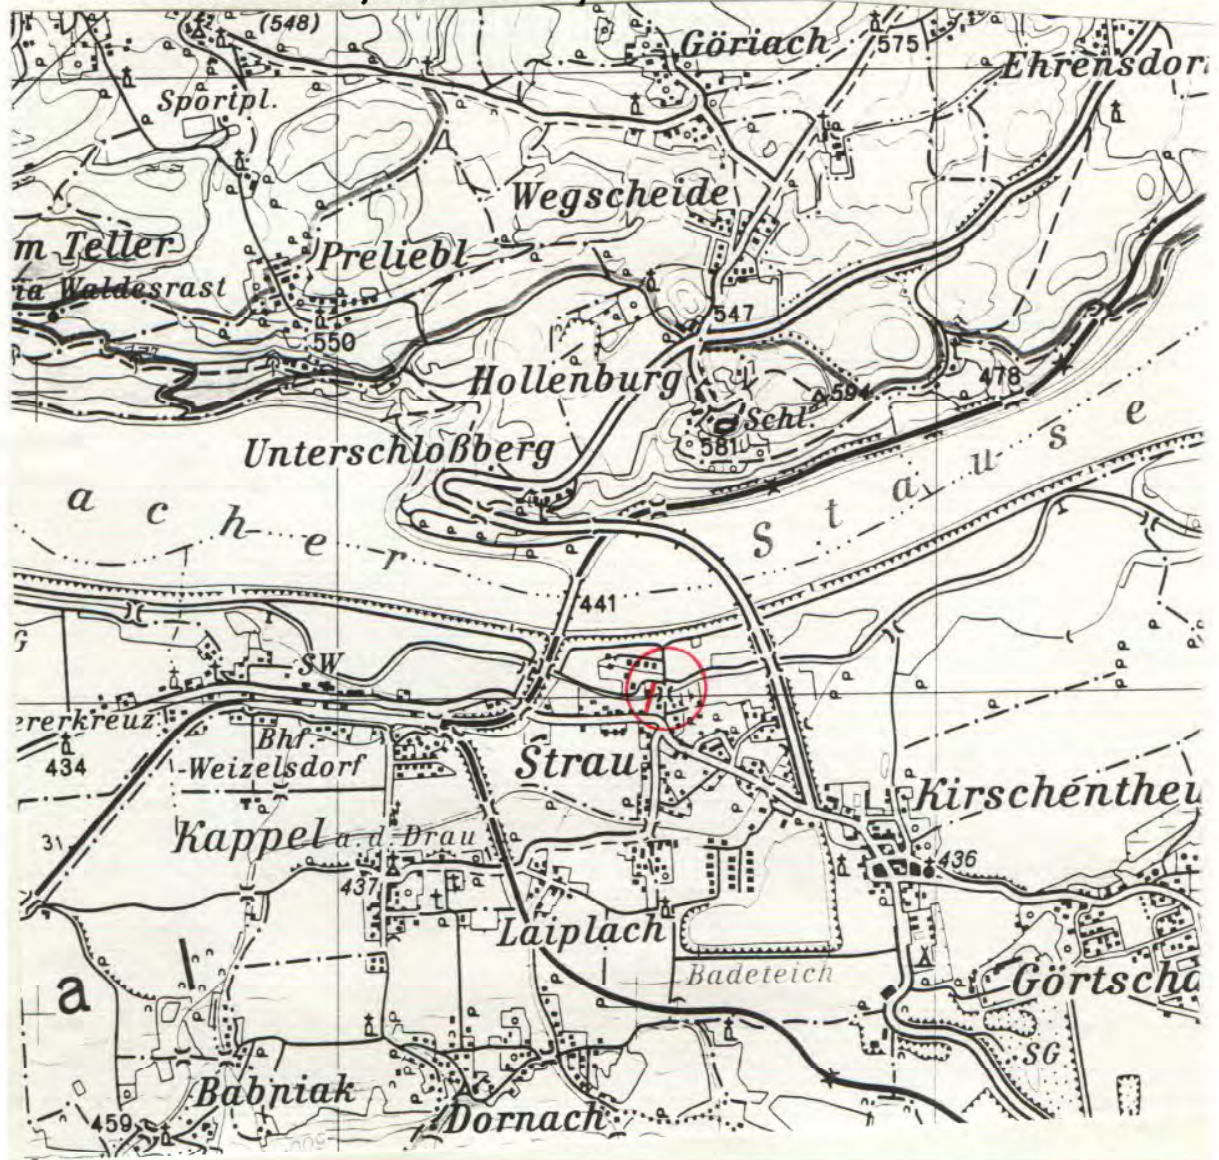

Ölsperre Babniak (Bach)
St. Johanner (Bach)
Kuchel (Bach)
Hundsdorfer (Bach)

3/16

AWP km 102,93 - 106,65