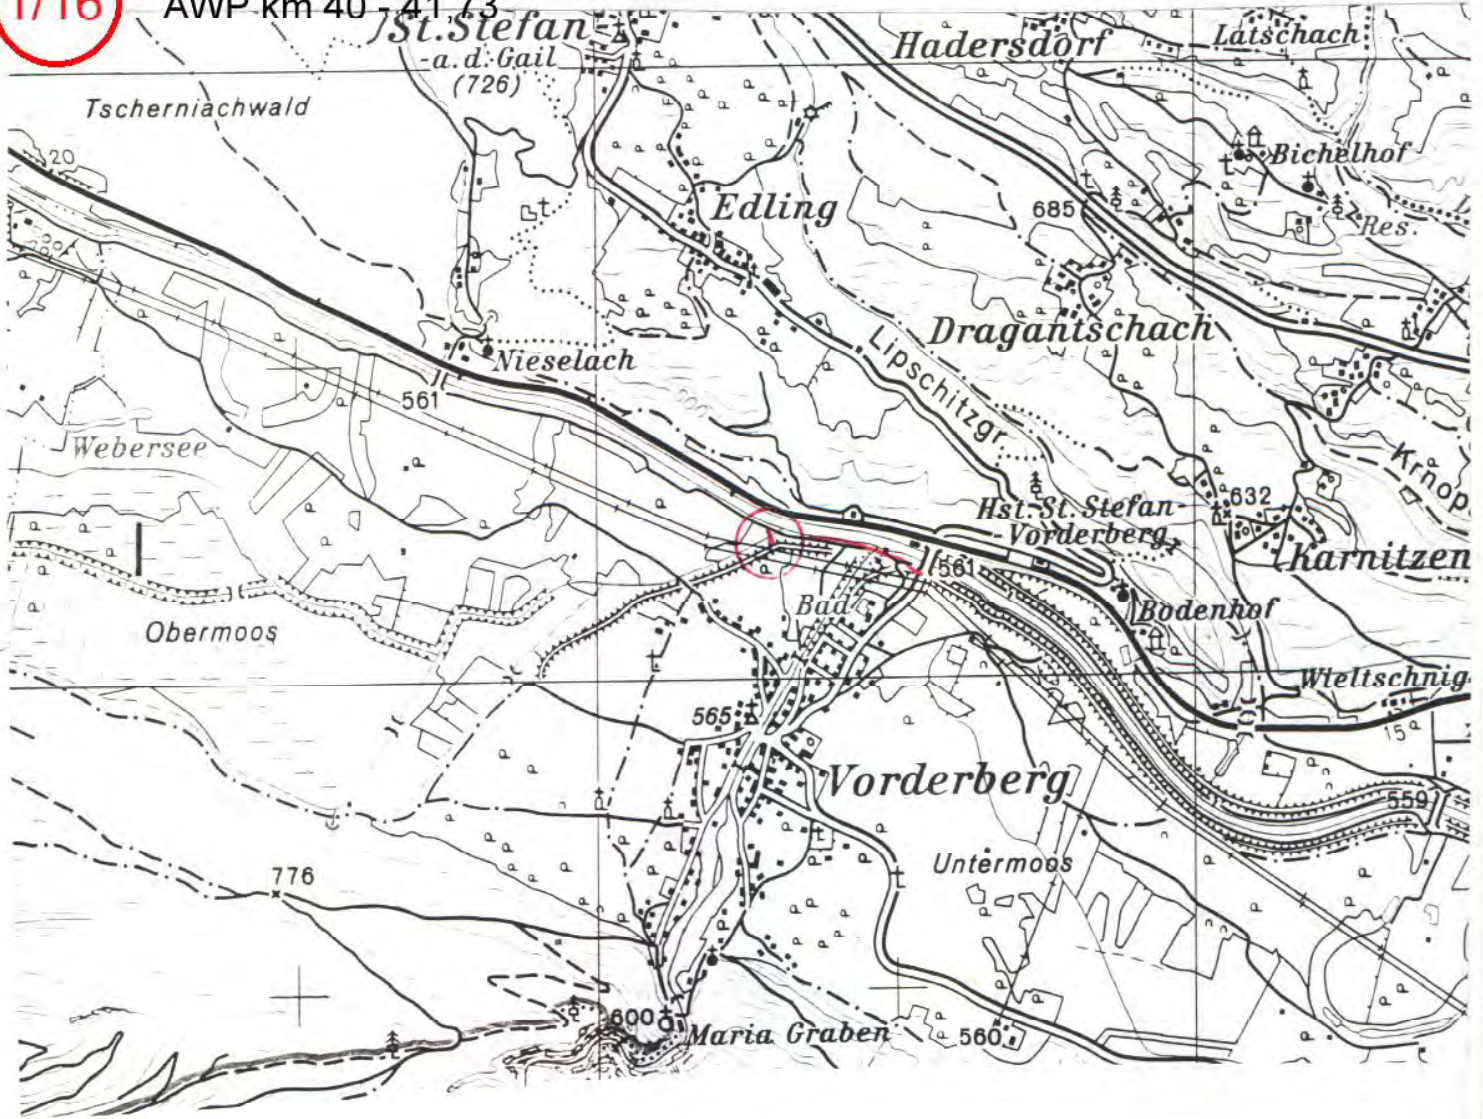

Ölsperre - Vorfluter Vorderberger Moos

AWP km 40 - 41,73

1/17

Ölsperre Vorderbergerbach

AWP km 41,73 - 42,03

2/1

Ölsperre Schwarzelacke

AWP km 43 - 45,5