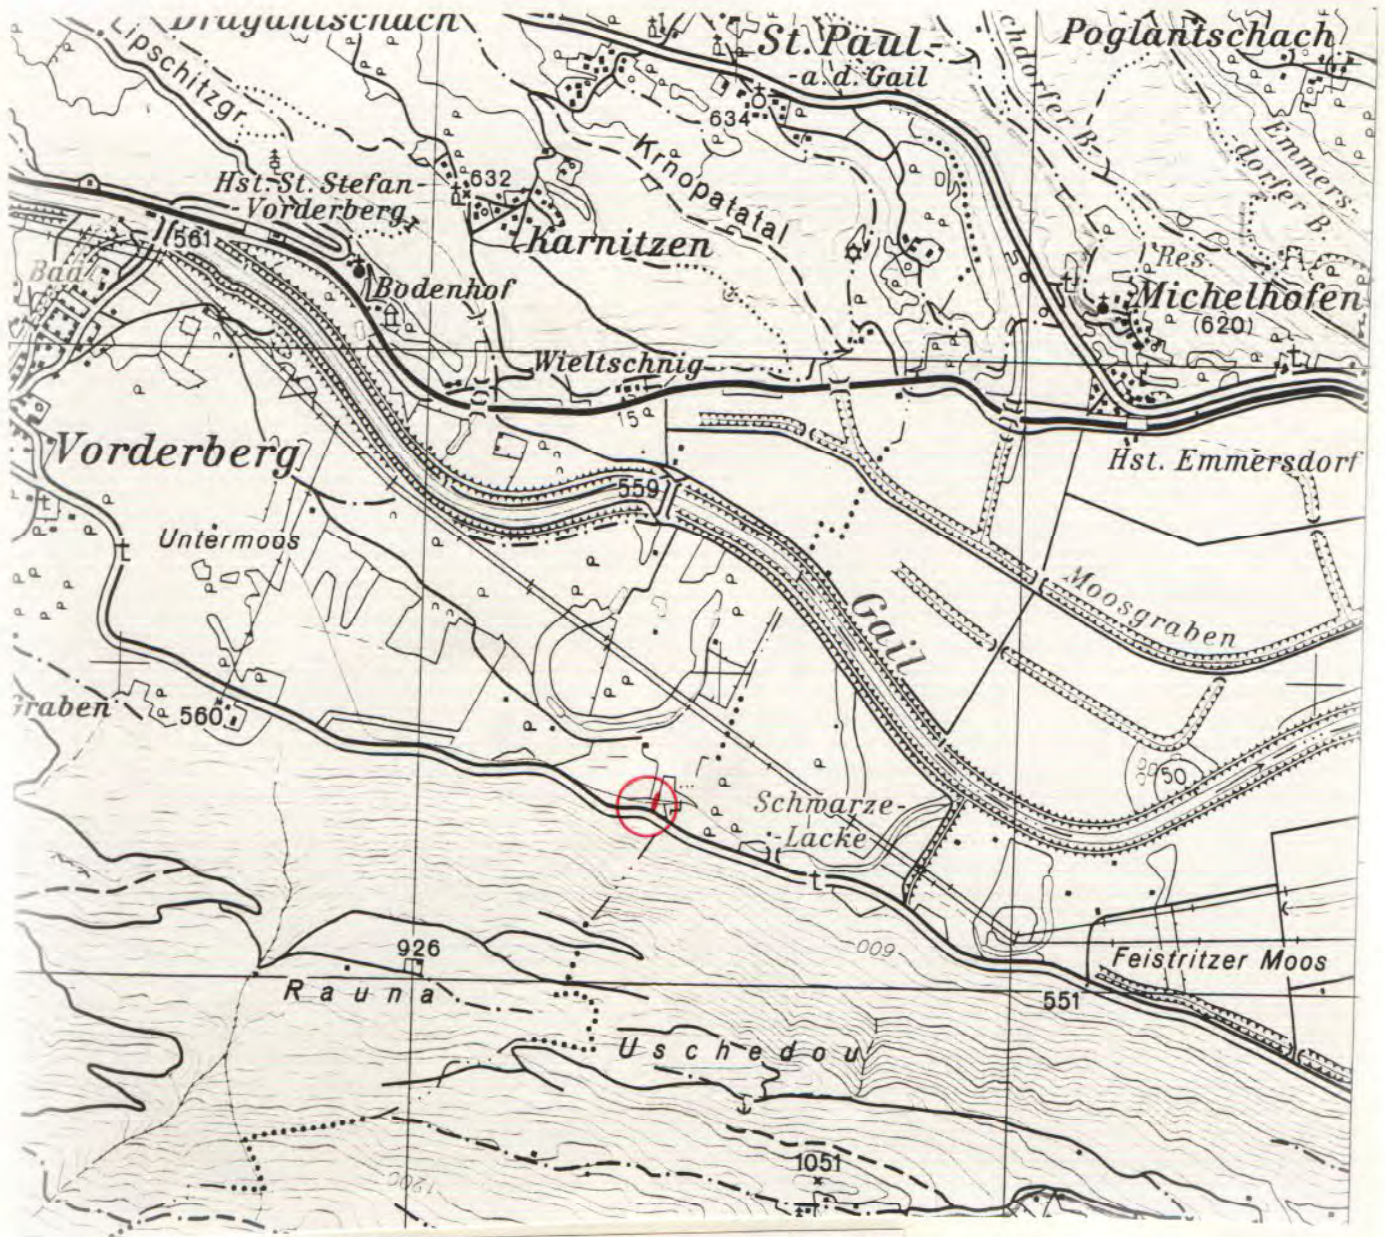

Ölsperre - Vorfluter Vorderberger Moos

AWP km 40 - 41,73

1/17

Ölsperre Vorderbergerbach

AWP km 41,73 - 42,03

2/1

Ölsperre Schwarzelacke

AWP km 43 - 45,5

2/2

Ölsperre Vorfluter Mooswiesen

AWP km 45,43 - 48,7

2/3

Ölsperre Vorfluter Mooswiesen

AWP km 49,9 - 51

2/4

Ölsperre Draschschitzbach AWP km 51,000 - 51,970

AWP km 64,45 - 65,18

ÖLSPERRE KLEINER FREISTRITZBACH AWP km 66,150 - 66,200

Ölsperre - Fretterbach

AWP km 67,37 - 67,55

2/10

Ölsperre - Gerinne bei Fürnitz

AWP km 68,6 - 69,2

Ölsperre Gödersdorfer Feistritzbach