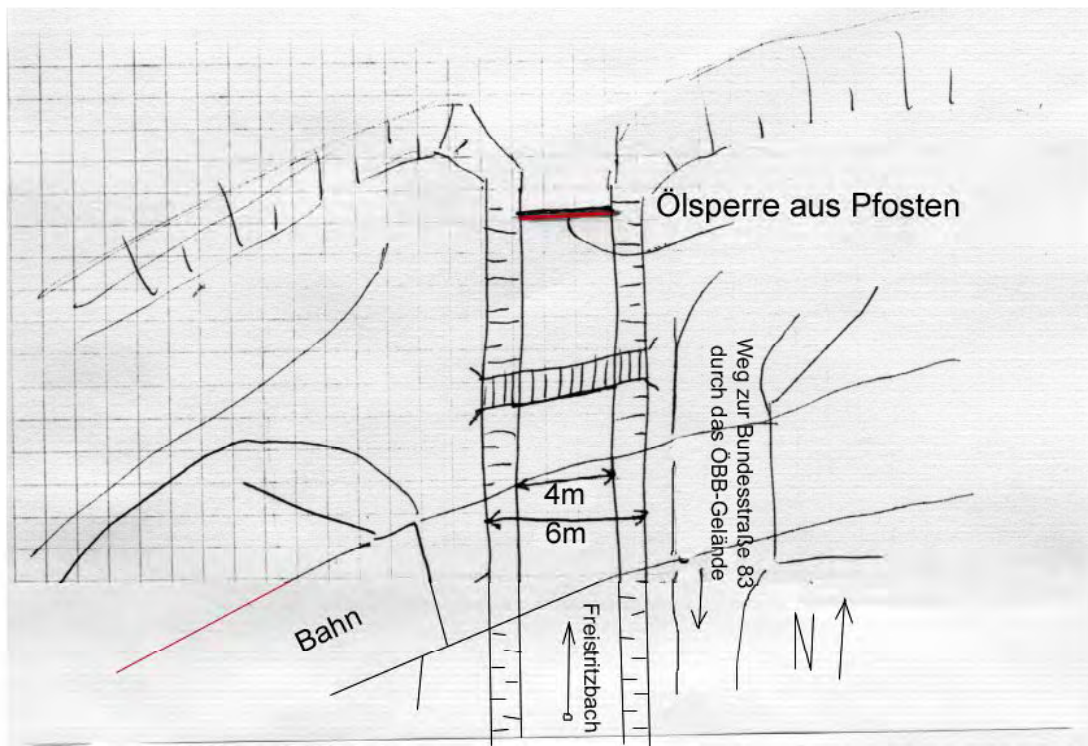

2/2

Ölsperre Vorfluter Mooswiesen

AWP km 45,43 - 48,7

2/3

Ölsperre Vorfluter Mooswiesen

AWP km 49,9 - 51

2/4

Ölsperre Draschschitzbach AWP km 51,000 - 51,970

2/5

Ölsperre Draschitzbach

AWP km 49,9 - 51

2/6

Ölsperre Gail Wehranlage KRW. Schütt

AWP km 0 - 59

217

Ölsperre Koziakbach

AWP km 64,45 - 65,18

ÖLSPERRE KLEINER FREISTRITZBACH AWP km 66,150 - 66,200

Ölsperre - Fretterbach

AWP km 67,37 - 67,55

2/10

Ölsperre - Gerinne bei Fürnitz

AWP km 68,6 - 69,2

Ölsperre Gödersdorfer Feistritzbach

Ölsperre Medgraben

AWP km 94,16 - 94,45

3/6

Ölsperre Grosser Dürrenbach

AWP km 95,38 - 95,7

3/7

Ölsperre Bach bei St. Oswald

AWP km 95,94 - 96,05