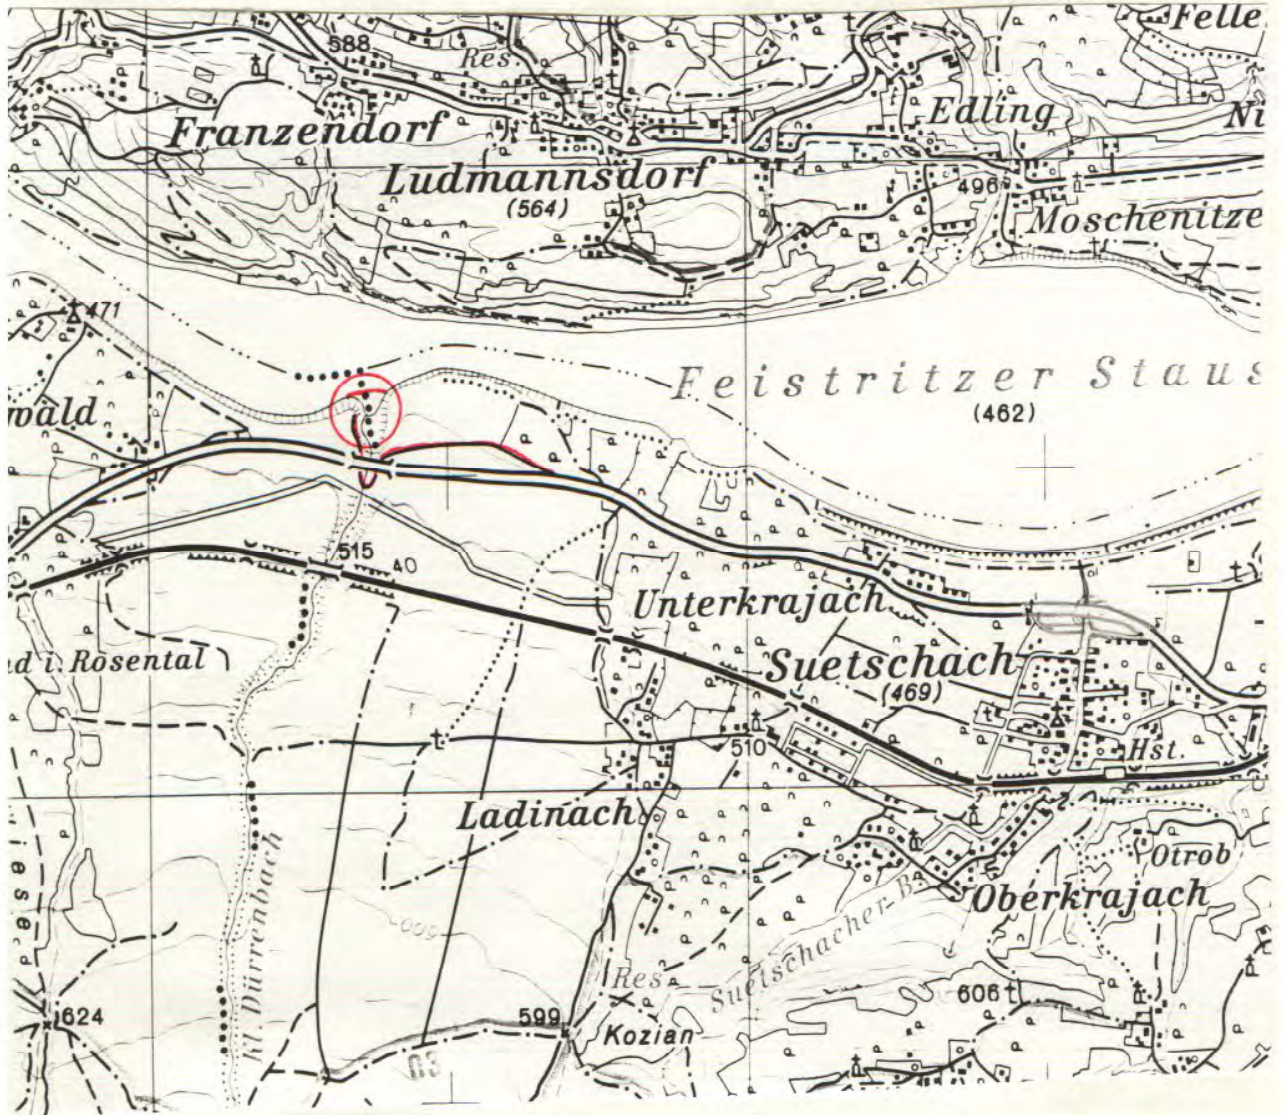

Ölsperre Medgraben

AWP km 94,16 - 94,45

3/6

Ölsperre Grosser Dürrenbach

AWP km 95,38 - 95,7

3/7

Ölsperre Bach bei St. Oswald

AWP km 95,94 - 96,05

Ölsperre Suhagraben

AWP km 97 - 97,3

Ölsperre Begleitgerinne Feistritzer Stausee

AWP km 99,5 - 101,2

3/10

Ölsperre Feistritzbach

Awp m 101,19 - 101,45

3/11