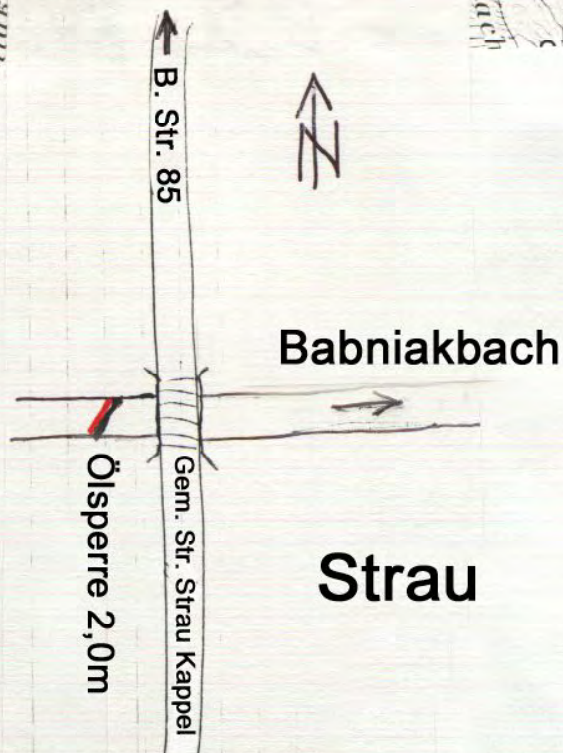

Ölsperre Babniak (Bach)
Kappler (Bach)
Laiplach (Bach)

3/17

AWP km 106,65 - 107,67