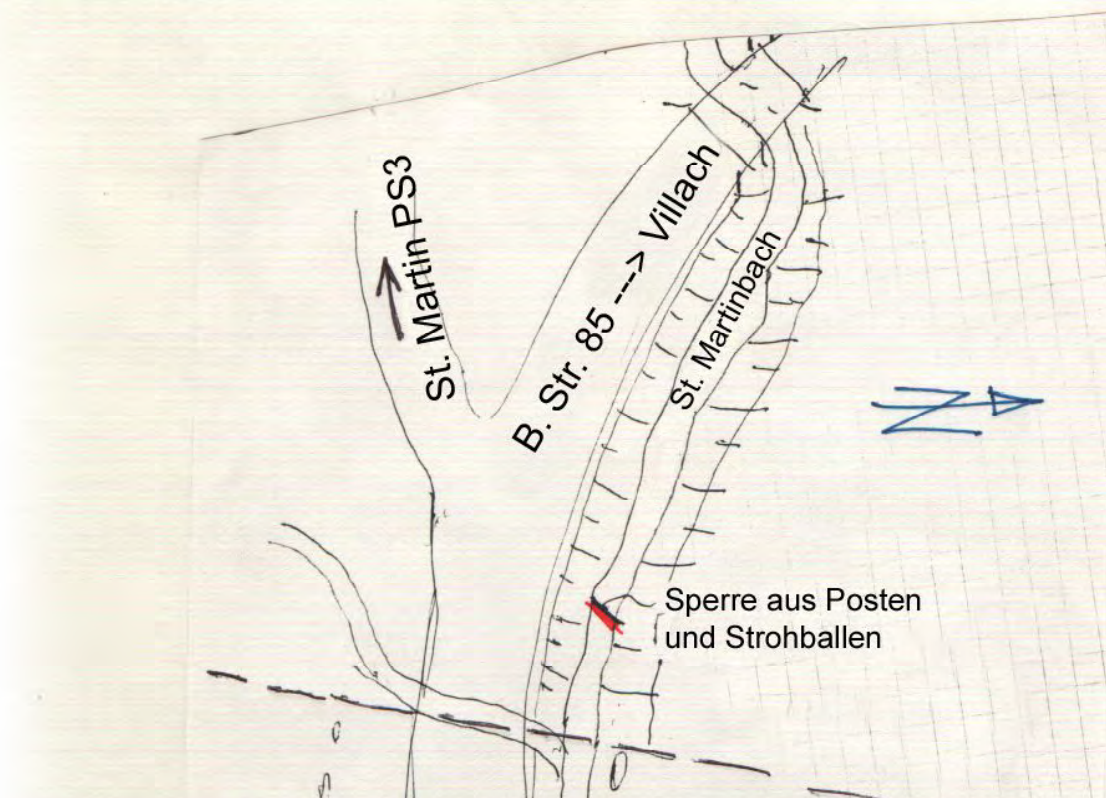

AWP km 64,45 - 65,18

ÖLSPERRE KLEINER FREISTRITZBACH AWP km 66,150 - 66,200

Ölsperre - Fretterbach

AWP km 67,37 - 67,55

2/10

Ölsperre - Gerinne bei Fürnitz

AWP km 68,6 - 69,2

Ölsperre Gödersdorfer Feistritzbach

AWP km 69,5 - 69,55

2/11

2/12

Ölsperre Faakbach

AWP km 70,2 - 73,09

2/13

Ölsperre Gerinne Türkei

AWP km 76 - 78,91

2/14

Ölsperre St. Martinbach

AWP km 81,45 - 82

3/1

Ölsperre Gerinne nach St. Martin

AWP km 84,47 - 85

3/2

Ölsperre Mühlbach

Ölsperre Medgraben

AWP km 94,16 - 94,45

3/6

Ölsperre Grosser Dürrenbach

AWP km 95,38 - 95,7

3/7

Ölsperre Bach bei St. Oswald

AWP km 95,94 - 96,05