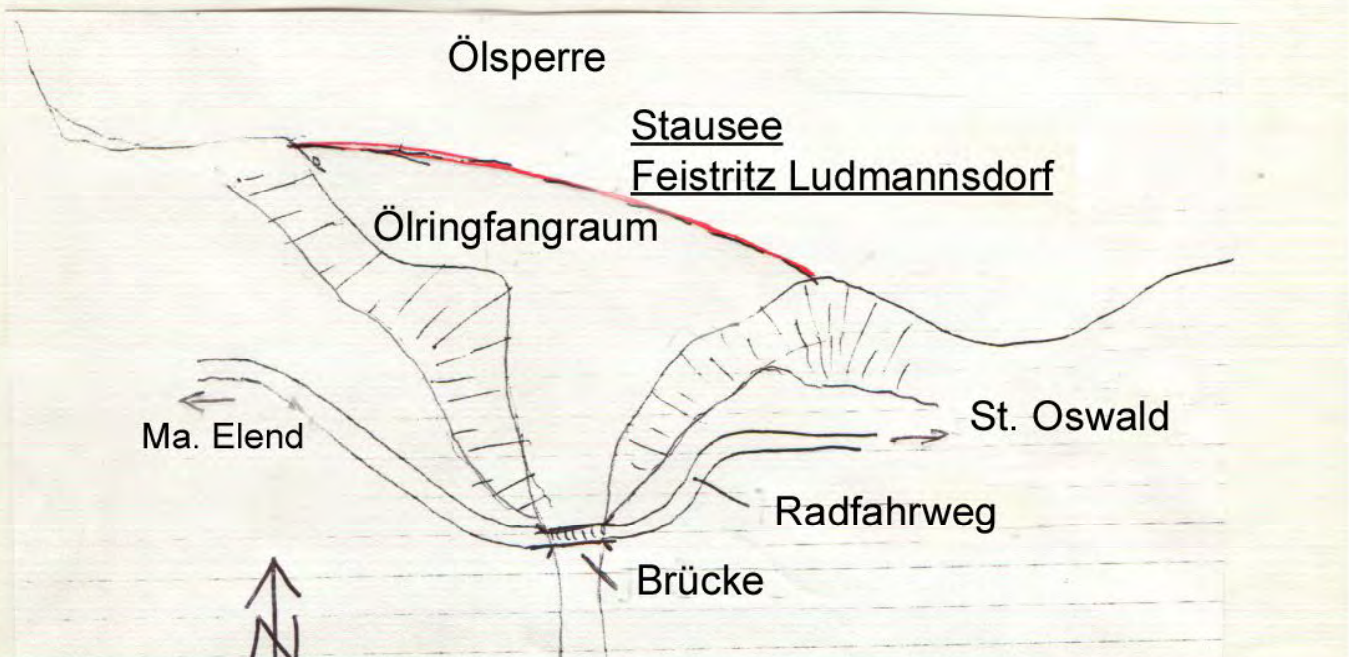

AWP km 87,85 - 88,02

3/3

Ölsperre Längdorferbach

AWP km 89,95 - 90,40

3/4

Ölsperre Rosenbach

AWP km 91,79 - 92,23

3/5

Ölsperre Medgraben

AWP km 94,16 - 94,45

3/6

Ölsperre Grosser Dürrenbach

AWP km 95,38 - 95,7

3/7

Ölsperre Bach bei St. Oswald

AWP km 95,94 - 96,05

Ölsperre Suhagraben

AWP km 97 - 97,3

Ölsperre Begleitgerinne Feistritzer Stausee

AWP km 99,5 - 101,2

3/10

Ölsperre Feistritzbach

Awp m 101,19 - 101,45

3/11