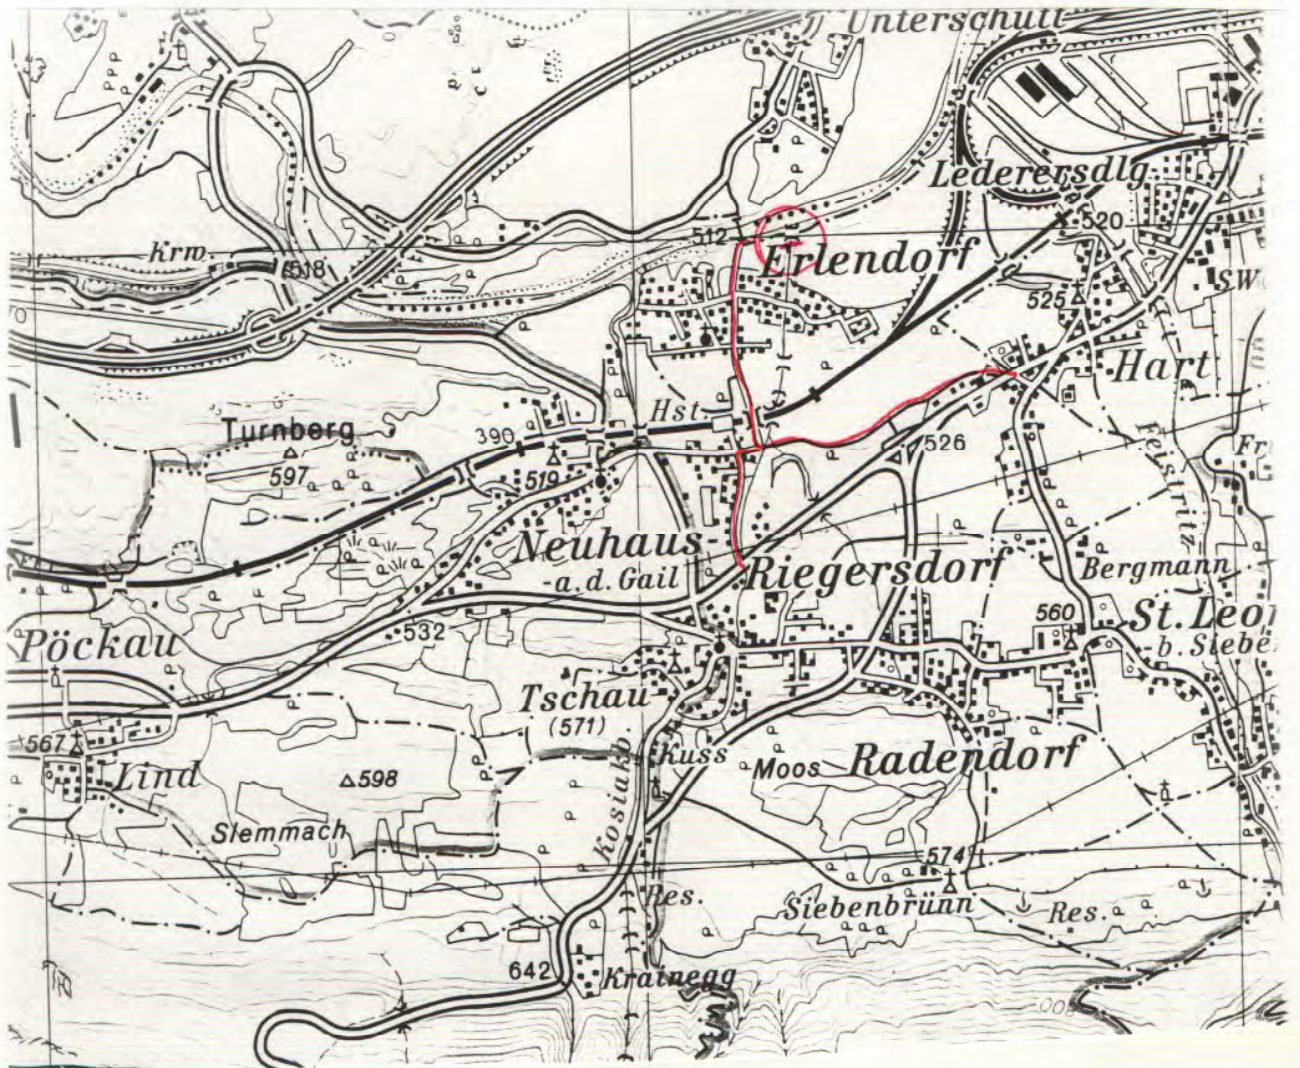

2/5

Ölsperre Draschitzbach

AWP km 49,9 - 51

2/6

Ölsperre Gail Wehranlage KRW. Schütt

AWP km 0 - 59

217

Ölsperre Koziakbach

AWP km 64,45 - 65,18

ÖLSPERRE KLEINER FREISTRITZBACH AWP km 66,150 - 66,200

Ölsperre - Fretterbach

AWP km 67,37 - 67,55

2/10

Ölsperre - Gerinne bei Fürnitz

AWP km 68,6 - 69,2

Ölsperre Gödersdorfer Feistritzbach