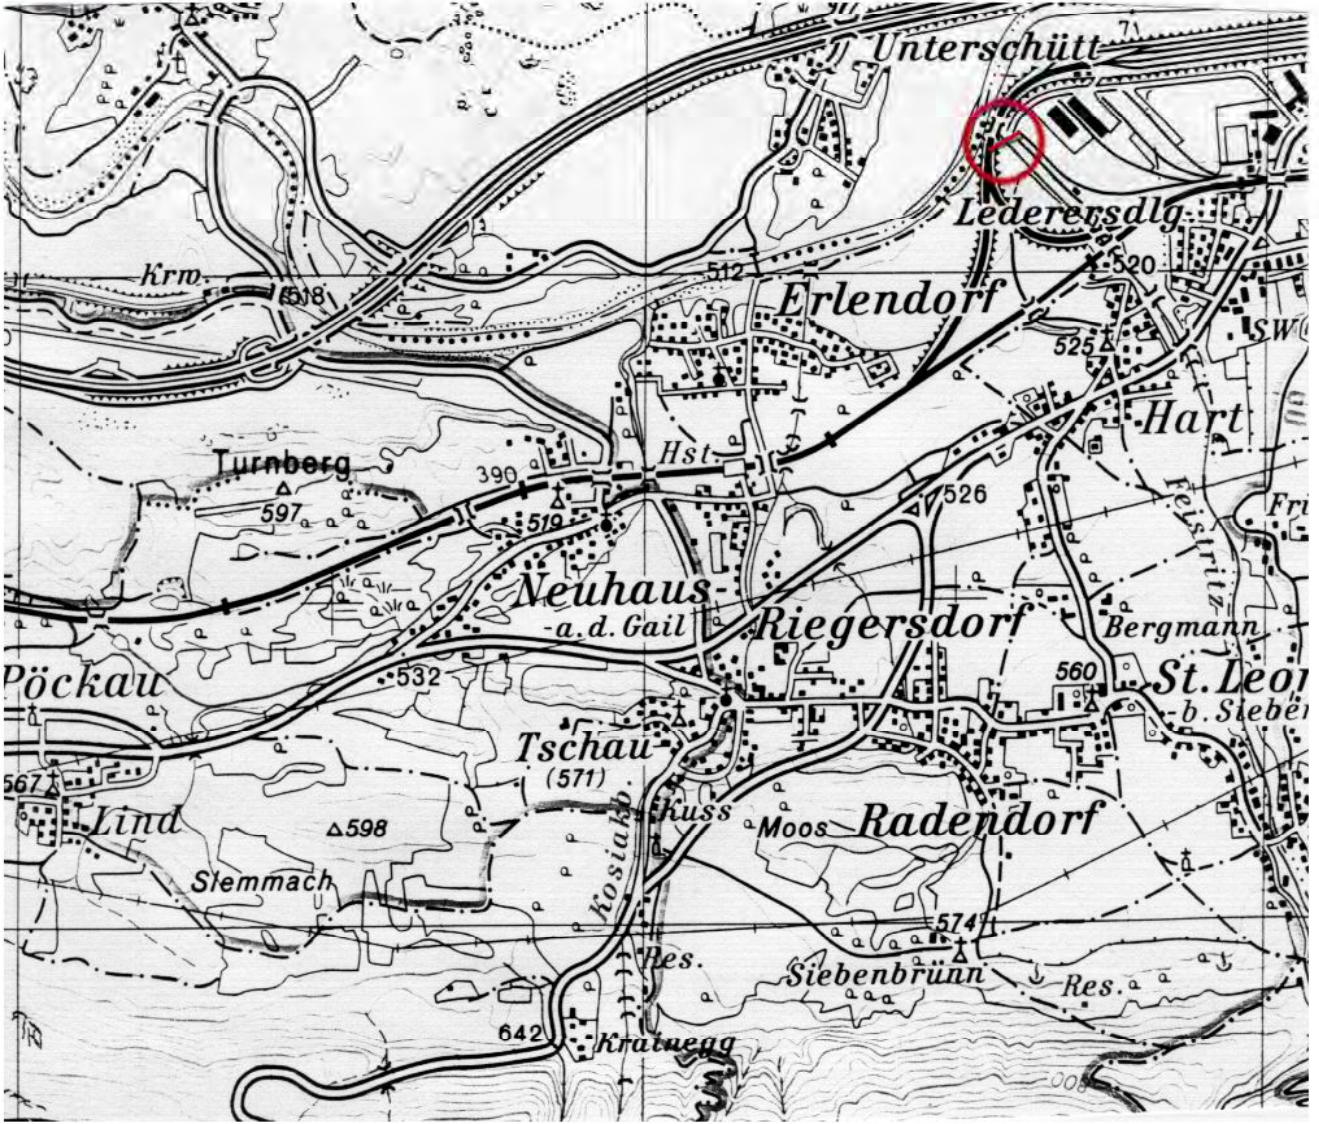

2/5

Ölsperre Draschitzbach

AWP km 49,9 - 51

2/6

Ölsperre Gail Wehranlage KRW. Schütt

AWP km 0 - 59

217

Ölsperre Koziakbach

AWP km 64,45 - 65,18

ÖLSPERRE KLEINER FREISTRITZBACH AWP km 66,150 - 66,200

Ölsperre - Fretterbach

AWP km 67,37 - 67,55

2/10

Ölsperre - Gerinne bei Fürnitz

AWP km 68,6 - 69,2

Ölsperre Gödersdorfer Feistritzbach