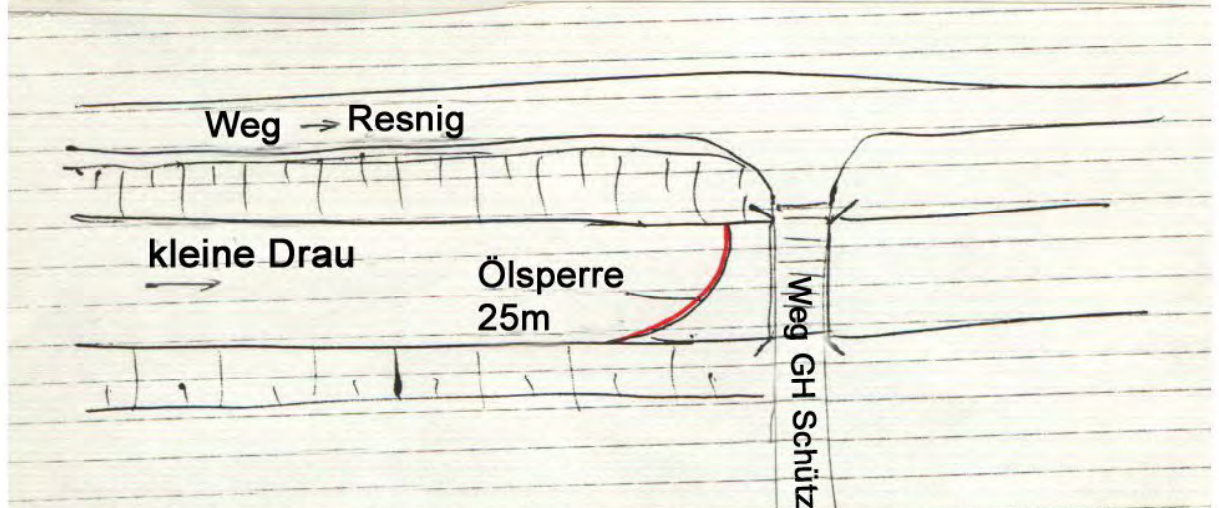

Ölsperre Babniak (Bach)
St. Johanner (Bach)
Kuchel (Bach)
Hundsdorfer (Bach)

3/16

AWP km 102,93 - 106,65