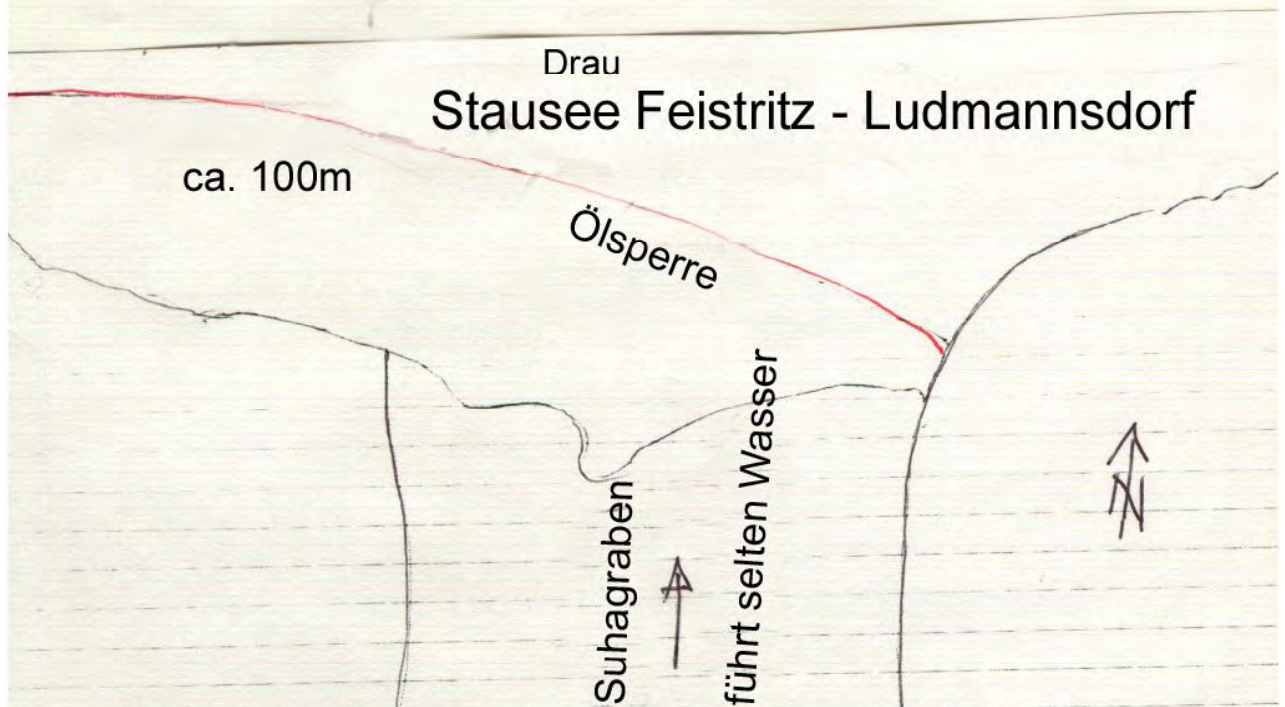

Ölsperre Medgraben

AWP km 94,16 - 94,45

3/6

Ölsperre Grosser Dürrenbach

AWP km 95,38 - 95,7

3/7

Ölsperre Bach bei St. Oswald

AWP km 95,94 - 96,05

Ölsperre Suhagraben

AWP km 97 - 97,3

Ölsperre Begleitgerinne Feistritzer Stausee

AWP km 99,5 - 101,2

3/10

Ölsperre Feistritzbach

Awp m 101,19 - 101,45

3/11

Ölsperre Hundsdorferbach

AWP km 102,9 - 102,95

3/12

Ölsperre Hundsdorf u. Kuchelbach

AWP km 102,9 - 103,79

3/13

Ölsperre St. Johannerbach

AWP km 104,3