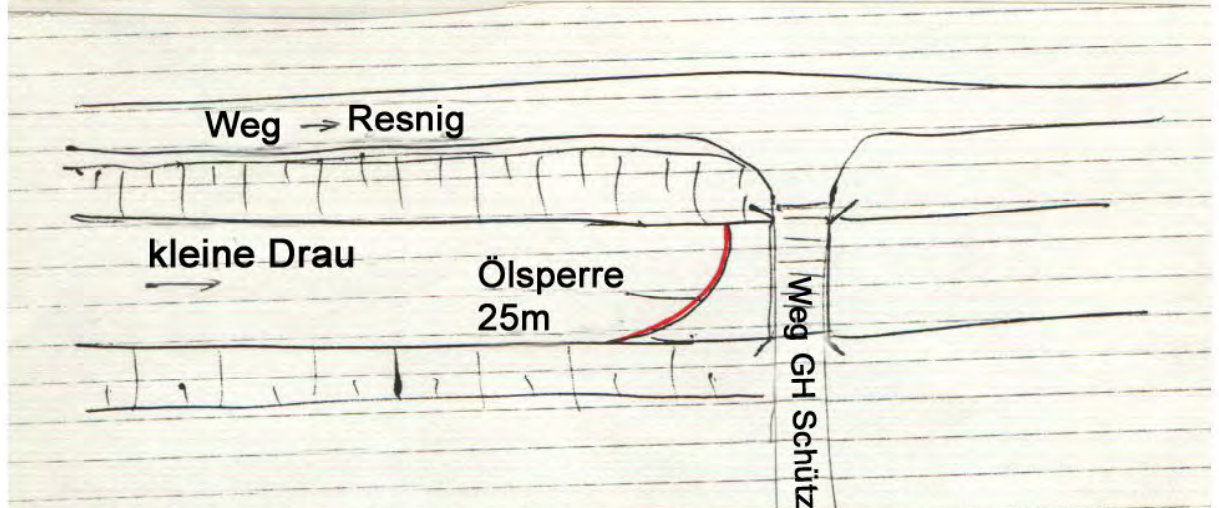

Rosent. B. Str. 85

3/15

Ölsperre Babniakbach

AWP km 106,63 - 106,69

Ölsperre Babniak (Bach)
St. Johanner (Bach)
Kuchel (Bach)
Hundsdorfer (Bach)

3/16

AWP km 102,93 - 106,65

Ölsperre Babniak (Bach)
Kappler (Bach)
Laiplach (Bach)