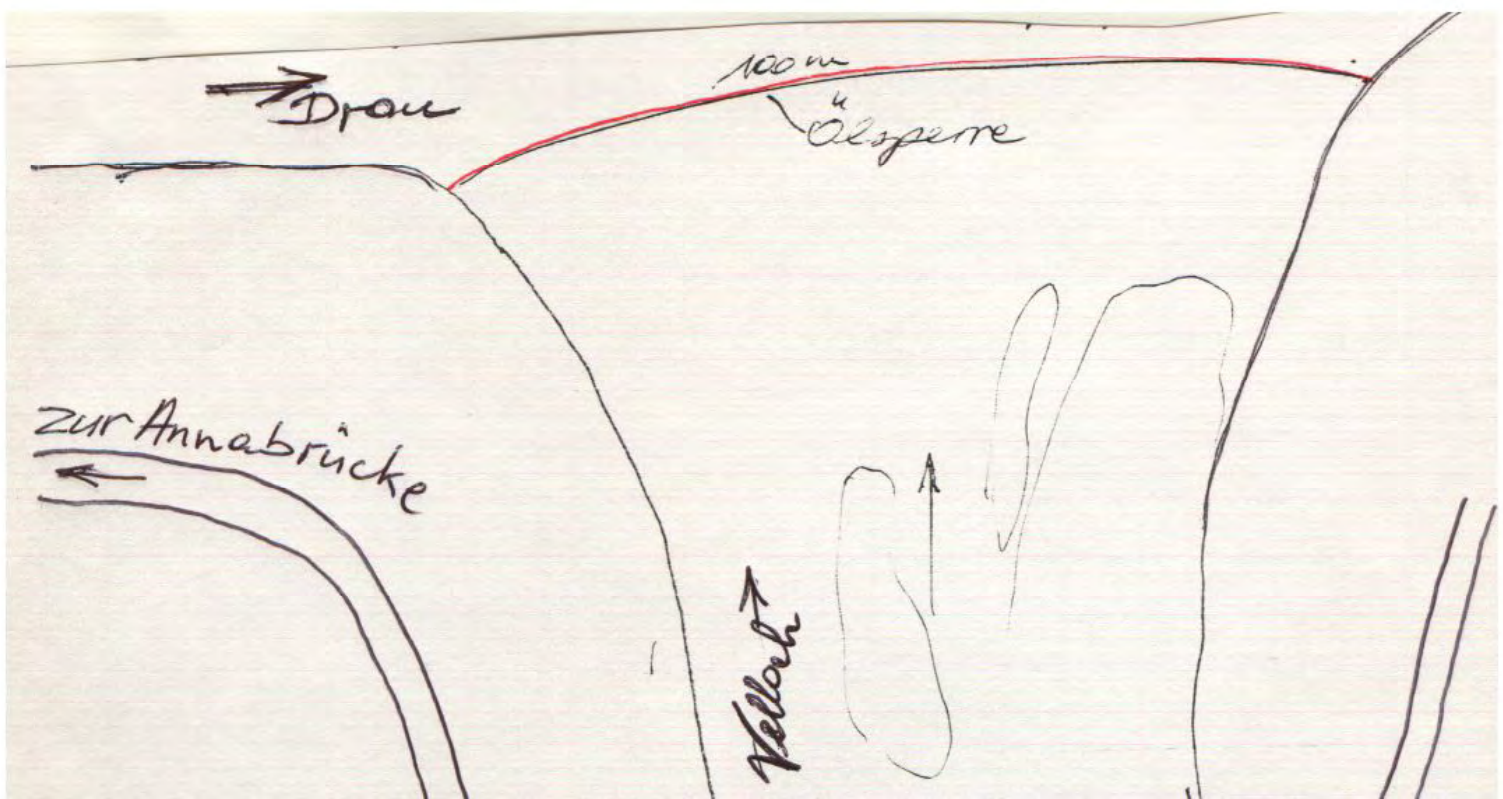

4/5

Ölsperre Vellachfluss

AWP km 131,20 - 131,34