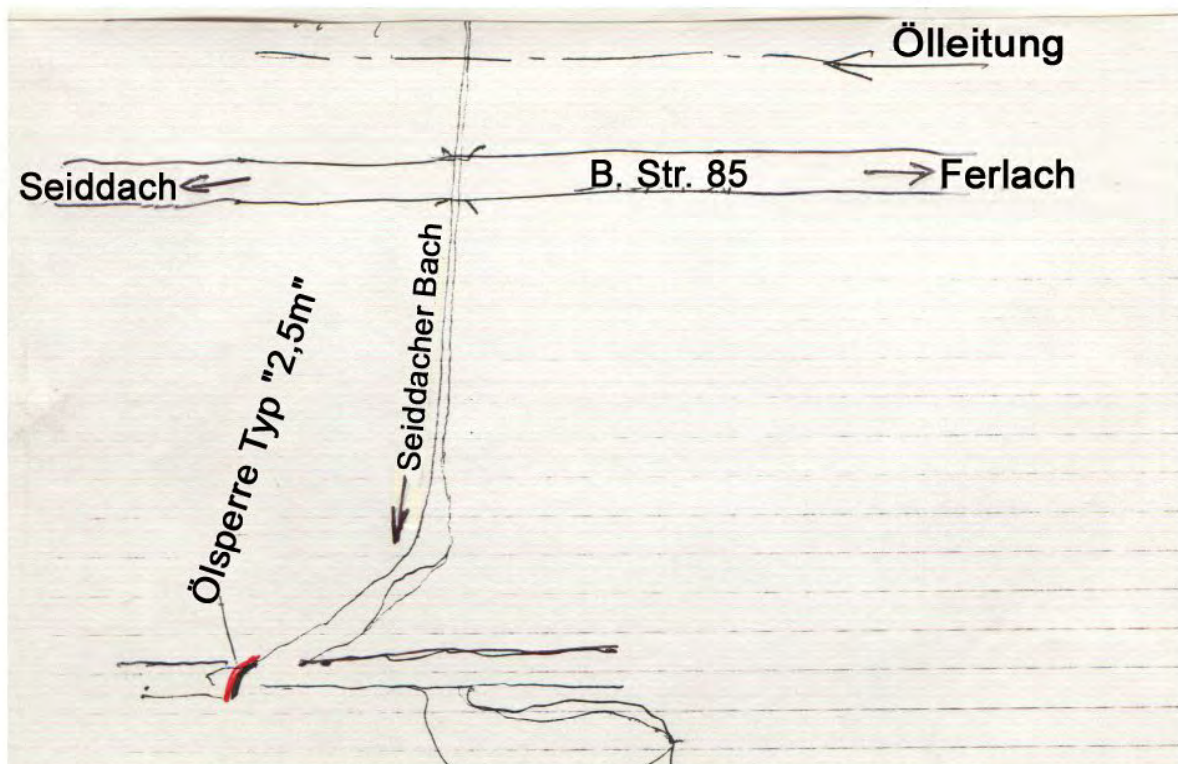

2/23

Ölsperre Seidolacherbach

AWP km 115,5 - 116,5