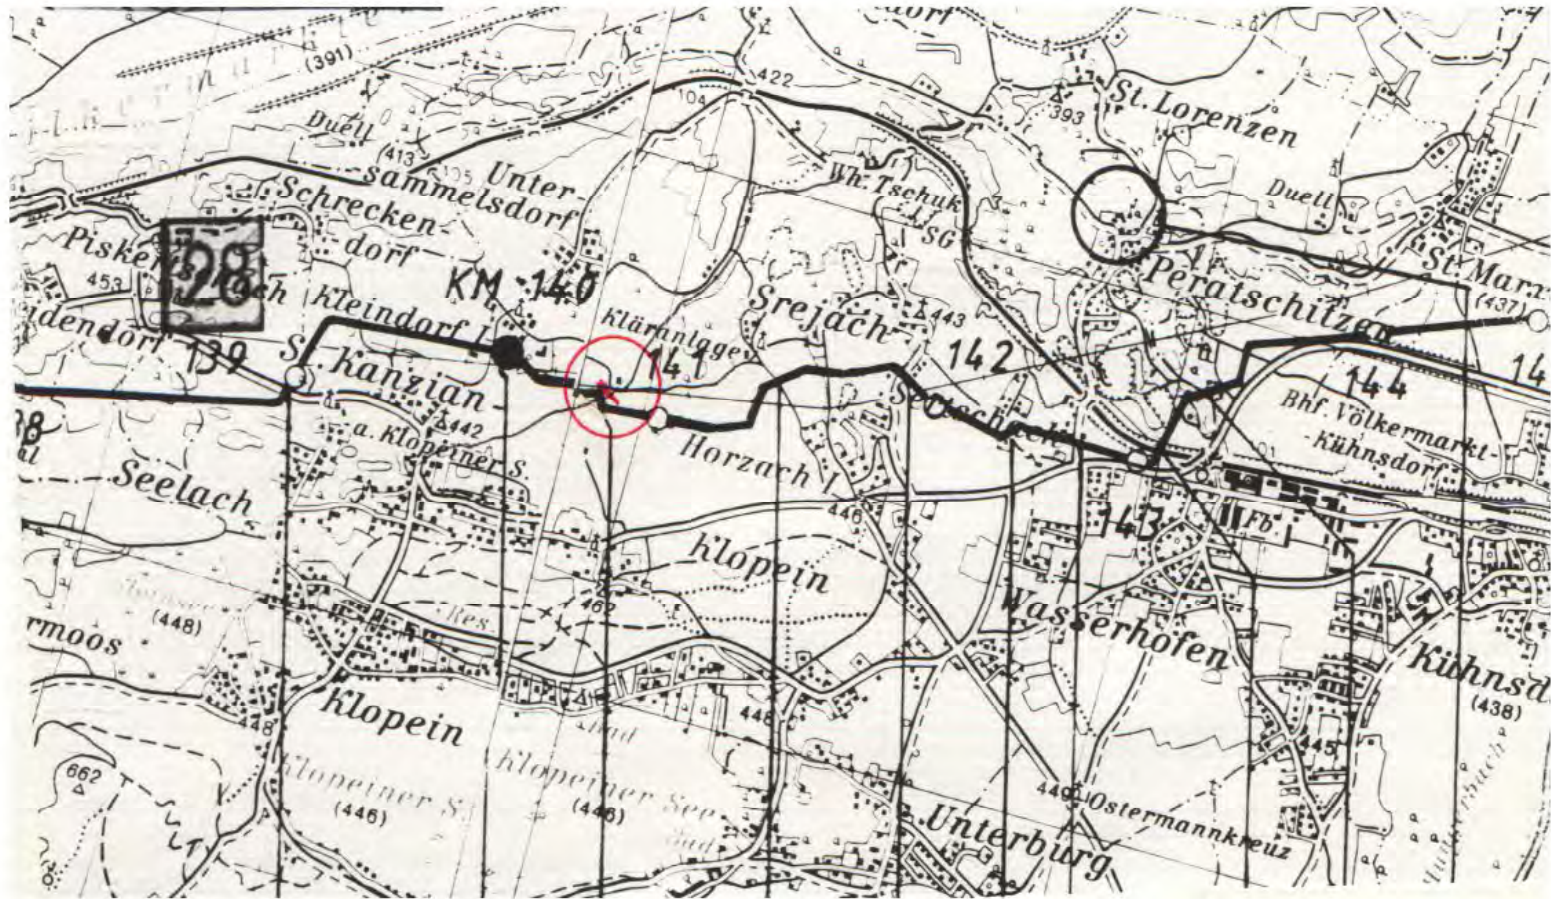

Ölsperre Hundsdorf u. Kuchelbach

AWP km 102,9 - 103,79

3/13

Ölsperre St. Johannerbach

AWP km 104,3

3/14

Ölsperre Schotterbadesee

AWP km 104,3 - 104,7

Rosent. B. Str. 85

3/15

Ölsperre Babniakbach

AWP km 106,63 - 106,69

Ölsperre Babniak (Bach)
St. Johanner (Bach)
Kuchel (Bach)
Hundsdorfer (Bach)

3/16

AWP km 102,93 - 106,65

Ölsperre Babniak (Bach)
Kappler (Bach)
Laiplach (Bach)

4/5

Ölsperre Vellachfluss

AWP km 131,20 - 131,34

4/6

Ölsperre Kanzianerbach

AWP km 139,73 - 140,52

4/7

Ölsperre Peratschitzenbach

AWP km 142,60 - 142,95

Ölsperre Seebach

AWP km 144,70 - 145,40

4/9

Ölsperre Globasnitzbach

AWP km 152,63 - 152,90