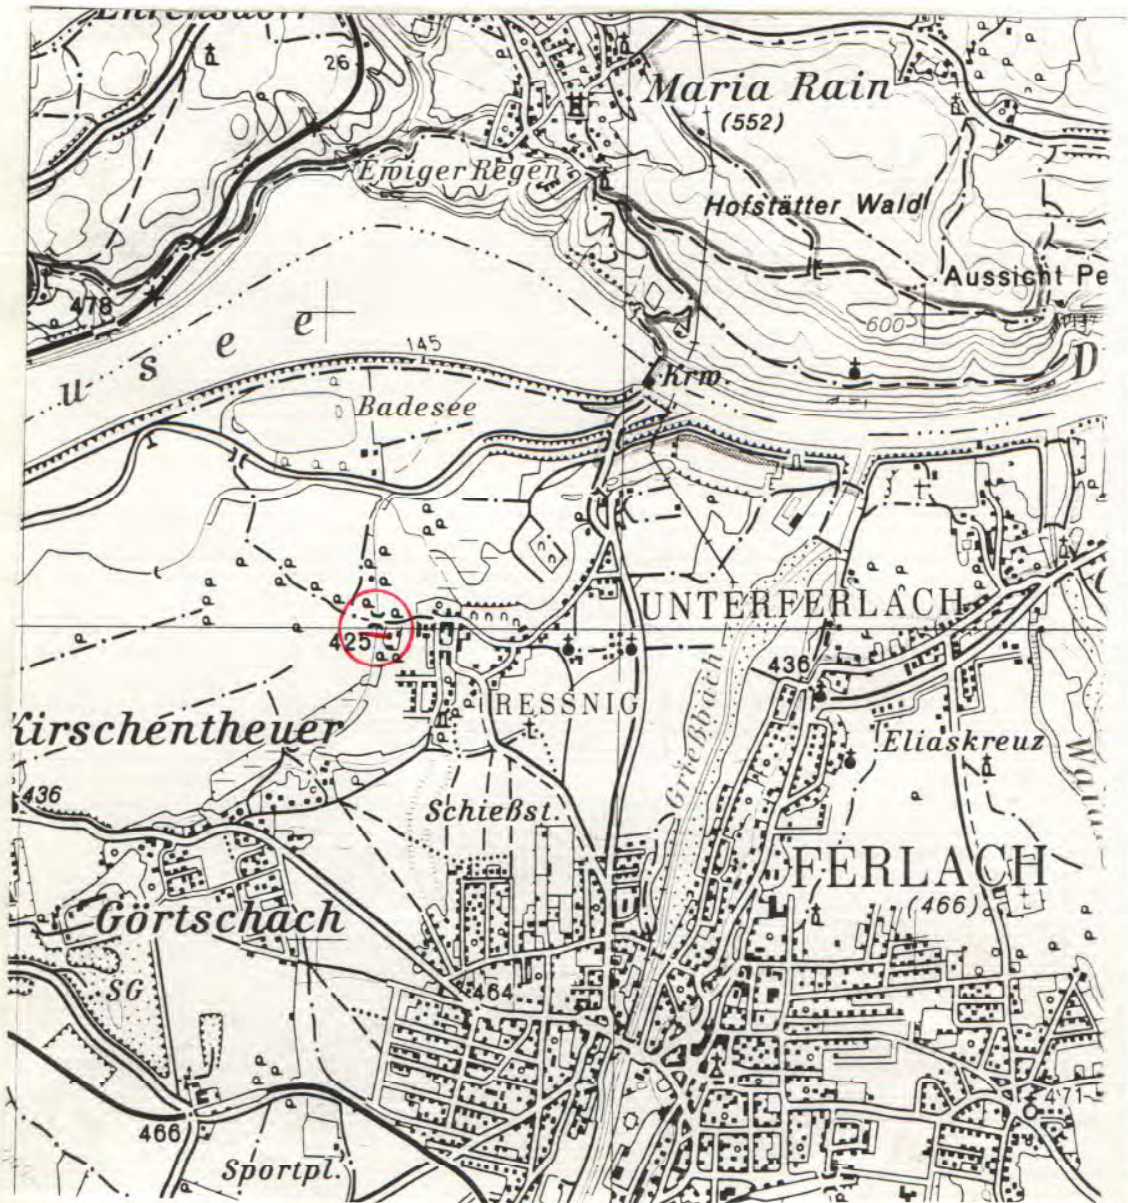

Ölsperre Hundsdorf u. Kuchelbach

AWP km 102,9 - 103,79

3/13

Ölsperre St. Johannerbach

AWP km 104,3

3/14

Ölsperre Schotterbadesee

AWP km 104,3 - 104,7

Rosent. B. Str. 85

3/15

Ölsperre Babniakbach

AWP km 106,63 - 106,69

Ölsperre Babniak (Bach)
St. Johanner (Bach)
Kuchel (Bach)
Hundsdorfer (Bach)

3/16

AWP km 102,93 - 106,65

Ölsperre Babniak (Bach)
Kappler (Bach)
Laiplach (Bach)

3/17

AWP km 106,65 - 107,67

3/18

Ölsperre Laiplacherbach

AWP km 107,65 - 107,68

3/19

Ölsperre Iserkerbach

AWP km 110,15 - 110,6

3/20

Ölsperre Iserkerbach Kleine Drau

AWP km 110,15 - 110,6

3/21

Ölsperre Bach

AWP km 112,85

3/22

Ölsperre Loibelbach u. Waidischbach