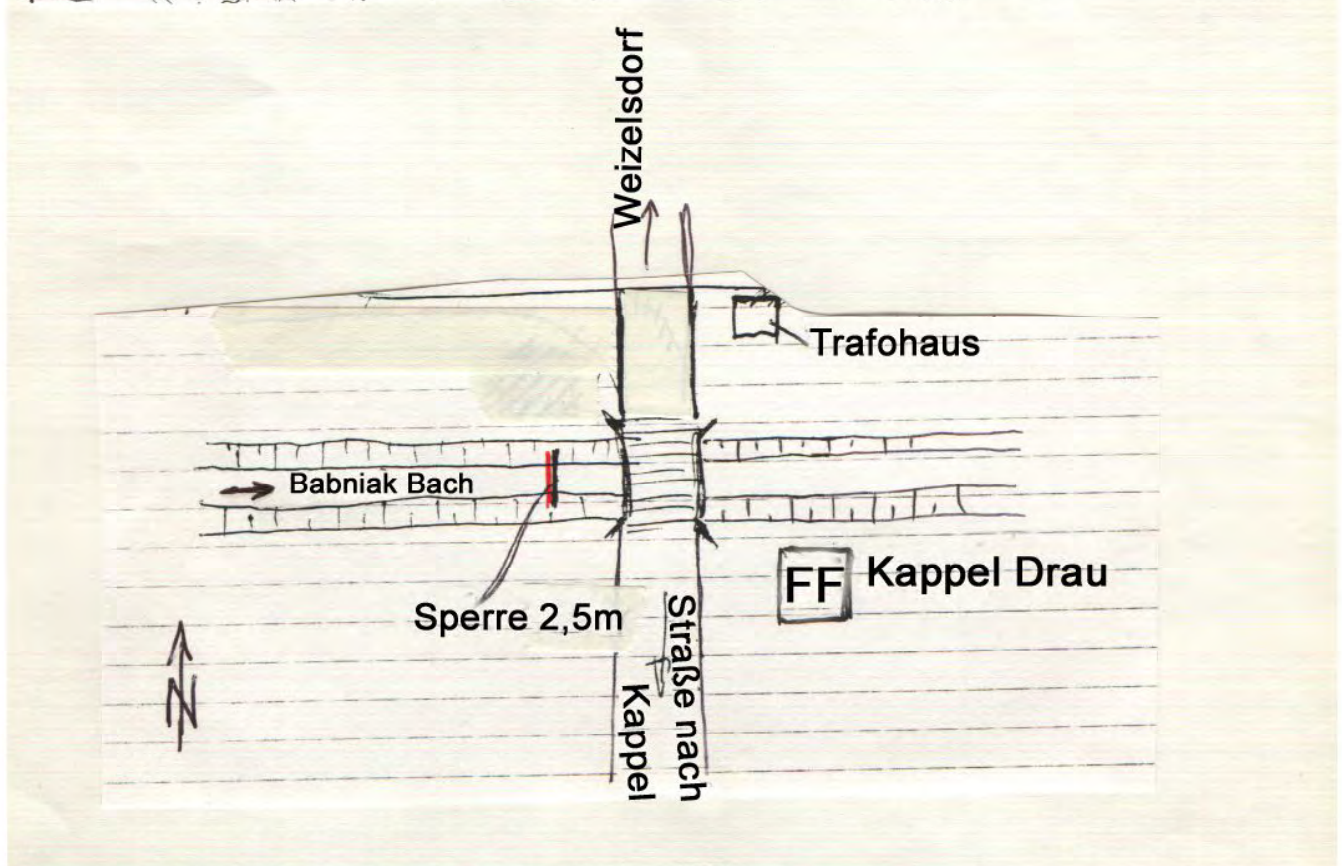

AWP km 95,38 - 95,7

3/7

Ölsperre Bach bei St. Oswald

AWP km 95,94 - 96,05

3/8

Ölsperre Suhagraben

AWP km 97 - 97,3

Ölsperre Begleitgerinne Feistritzer Stausee

Ölsperre Hundsdorf u. Kuchelbach

AWP km 102,9 - 103,79

3/13

Ölsperre St. Johannerbach

AWP km 104,3

3/14

Ölsperre Schotterbadesee

AWP km 104,3 - 104,7

Rosent. B. Str. 85

3/15

Ölsperre Babniakbach

AWP km 106,63 - 106,69

Ölsperre Babniak (Bach)
St. Johanner (Bach)
Kuchel (Bach)
Hundsdorfer (Bach)

3/16

AWP km 102,93 - 106,65

Ölsperre Babniak (Bach)
Kappler (Bach)
Laiplach (Bach)