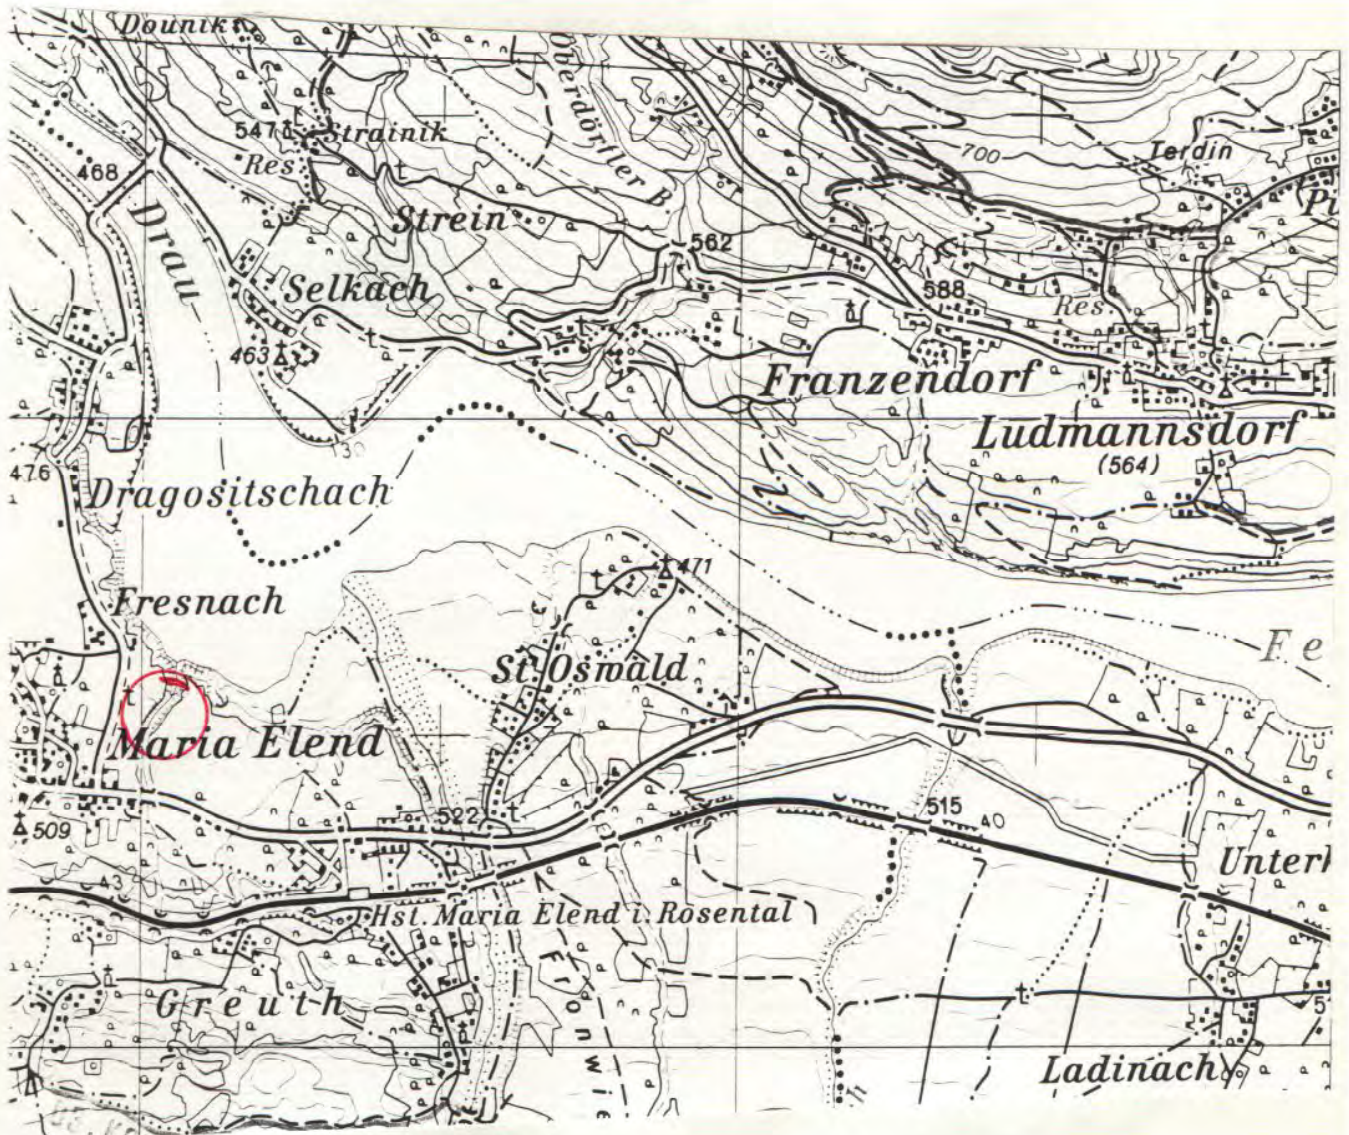

3/4

Ölsperre Rosenbach

AWP km 91,79 - 92,23

3/5

Ölsperre Medgraben

AWP km 94,16 - 94,45

3/6

Ölsperre Grosser Dürrenbach

AWP km 95,38 - 95,7

3/7

Ölsperre Bach bei St. Oswald

AWP km 95,94 - 96,05

3/8

Ölsperre Suhagraben

AWP km 97 - 97,3

Ölsperre Begleitgerinne Feistritzer Stausee

AWP km 99,5 - 101,2

3/10

Ölsperre Feistritzbach

Awp m 101,19 - 101,45

3/11

Ölsperre Hundsdorferbach

AWP km 102,9 - 102,95

3/12

Ölsperre Hundsdorf u. Kuchelbach

AWP km 102,9 - 103,79

3/13

Ölsperre St. Johannerbach

AWP km 104,3

3/14

Ölsperre Schotterbadesee

AWP km 104,3 - 104,7