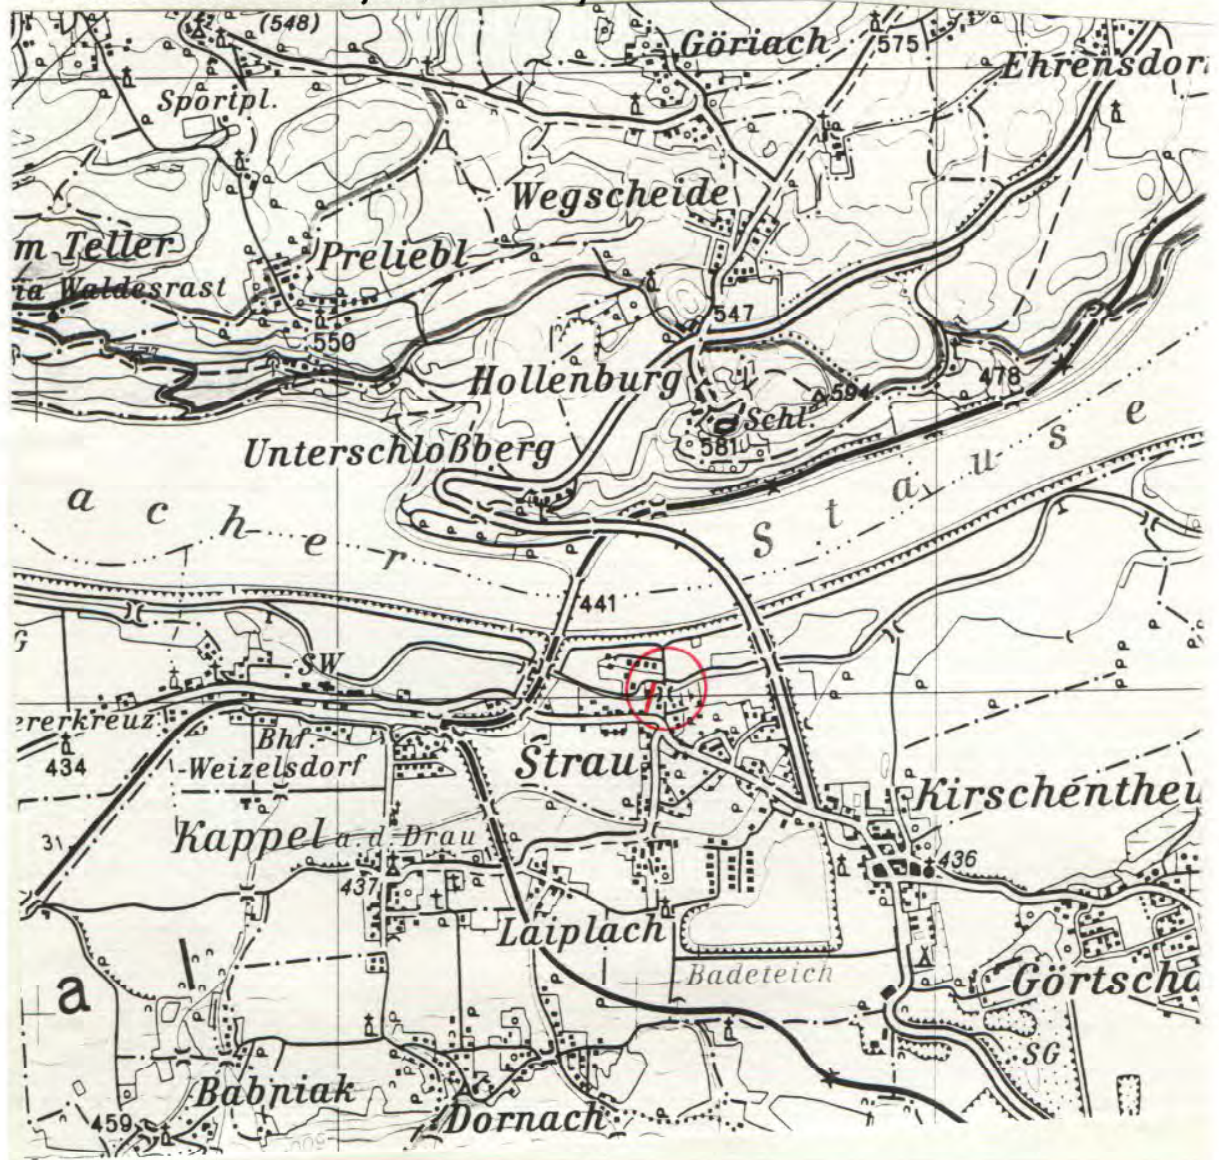

Ölsperre Hundsdorf u. Kuchelbach

AWP km 102,9 - 103,79

3/13

Ölsperre St. Johannerbach

AWP km 104,3

3/14

Ölsperre Schotterbadesee

AWP km 104,3 - 104,7

Rosent. B. Str. 85

3/15

Ölsperre Babniakbach

AWP km 106,63 - 106,69

Ölsperre Babniak (Bach)
St. Johanner (Bach)
Kuchel (Bach)
Hundsdorfer (Bach)

3/16

AWP km 102,93 - 106,65

Ölsperre Babniak (Bach)
Kappler (Bach)
Laiplach (Bach)

3/17

AWP km 106,65 - 107,67

3/18

Ölsperre Laiplacherbach

AWP km 107,65 - 107,68

3/19

Ölsperre Iserkerbach

AWP km 110,15 - 110,6

3/20

Ölsperre Iserkerbach Kleine Drau

AWP km 110,15 - 110,6

3/21

Ölsperre Bach

AWP km 112,85

3/22

Ölsperre Loibelbach u. Waidischbach