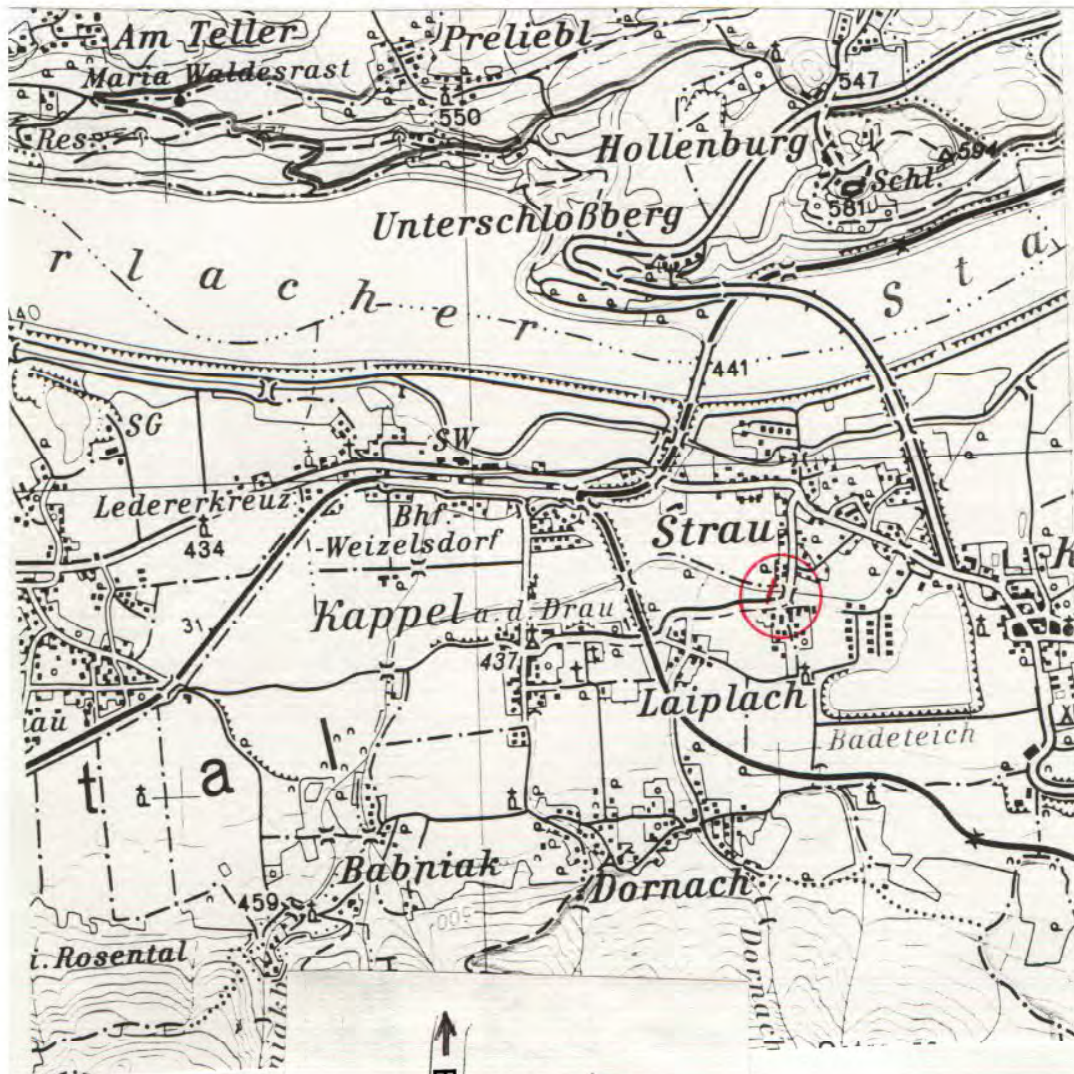

AWP km 95,38 - 95,7

3/7

Ölsperre Bach bei St. Oswald

AWP km 95,94 - 96,05

3/8

Ölsperre Suhagraben

AWP km 97 - 97,3

Ölsperre Begleitgerinne Feistritzer Stausee

Ölsperre Hundsdorf u. Kuchelbach

AWP km 102,9 - 103,79

3/13

Ölsperre St. Johannerbach

AWP km 104,3

3/14

Ölsperre Schotterbadesee

AWP km 104,3 - 104,7

Rosent. B. Str. 85

3/15

Ölsperre Babniakbach

AWP km 106,63 - 106,69

Ölsperre Babniak (Bach)
St. Johanner (Bach)
Kuchel (Bach)
Hundsdorfer (Bach)

3/16

AWP km 102,93 - 106,65

Ölsperre Babniak (Bach)
Kappler (Bach)
Laiplach (Bach)

3/17

AWP km 106,65 - 107,67

3/18

Ölsperre Laiplacherbach

AWP km 107,65 - 107,68

3/19

Ölsperre Iserkerbach

AWP km 110,15 - 110,6