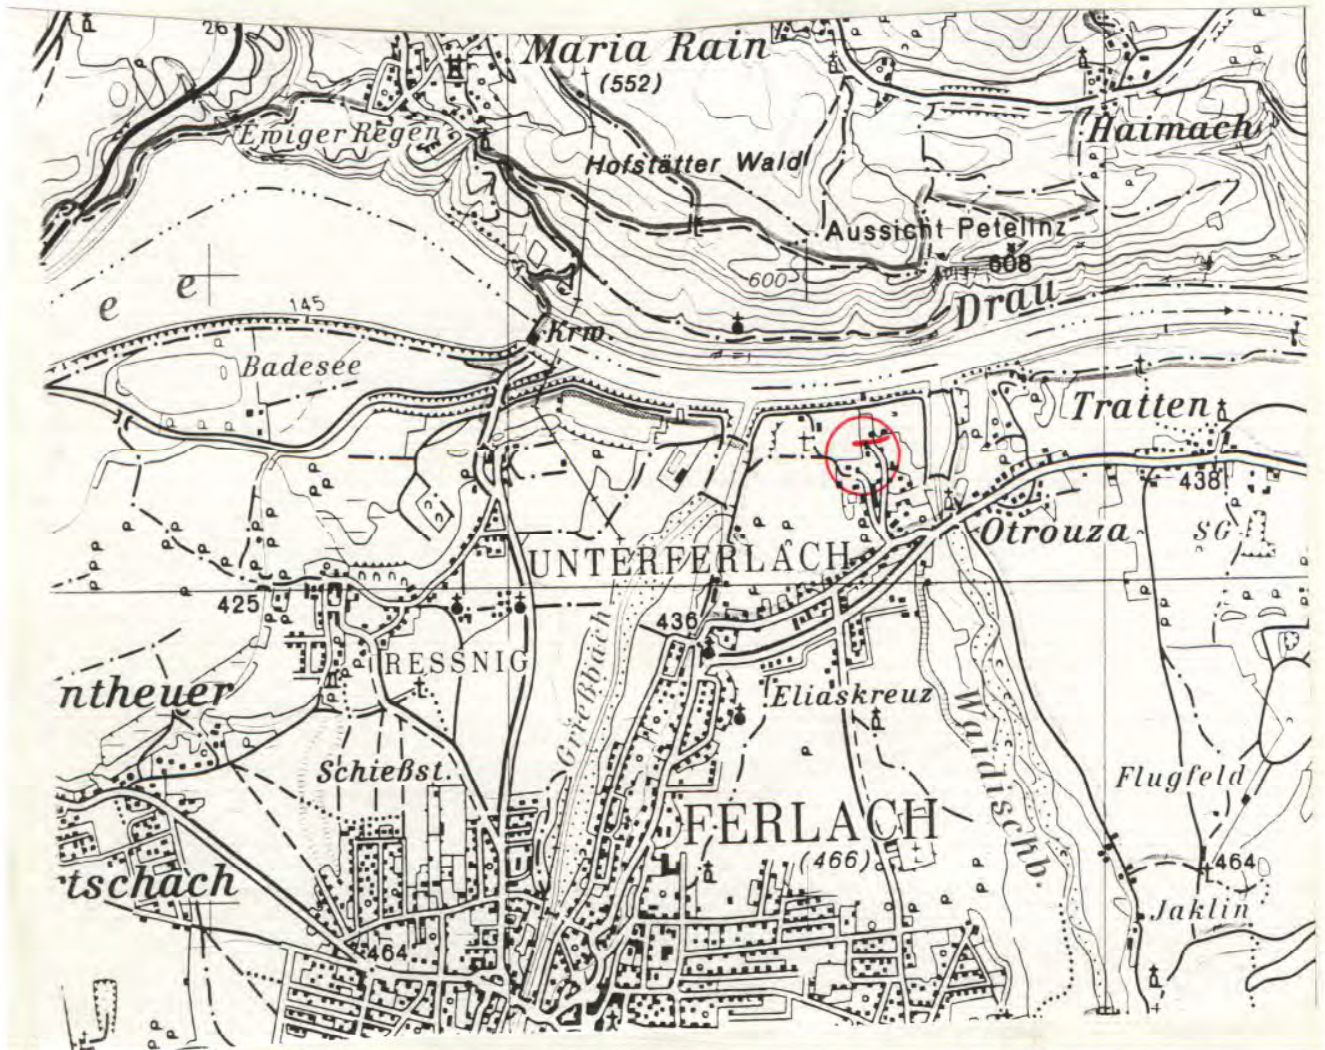

Ölsperre Hundsdorf u. Kuchelbach

AWP km 102,9 - 103,79

3/13

Ölsperre St. Johannerbach

AWP km 104,3

3/14

Ölsperre Schotterbadesee

AWP km 104,3 - 104,7

Rosent. B. Str. 85

3/15

Ölsperre Babniakbach

AWP km 106,63 - 106,69

Ölsperre Babniak (Bach)
St. Johanner (Bach)
Kuchel (Bach)
Hundsdorfer (Bach)

3/16

AWP km 102,93 - 106,65

Ölsperre Babniak (Bach)
Kappler (Bach)
Laiplach (Bach)

3/20

Ölsperre Iserkerbach Kleine Drau

AWP km 110,15 - 110,6

3/21

Ölsperre Bach

AWP km 112,85

3/22

Ölsperre Loibelbach u. Waidischbach