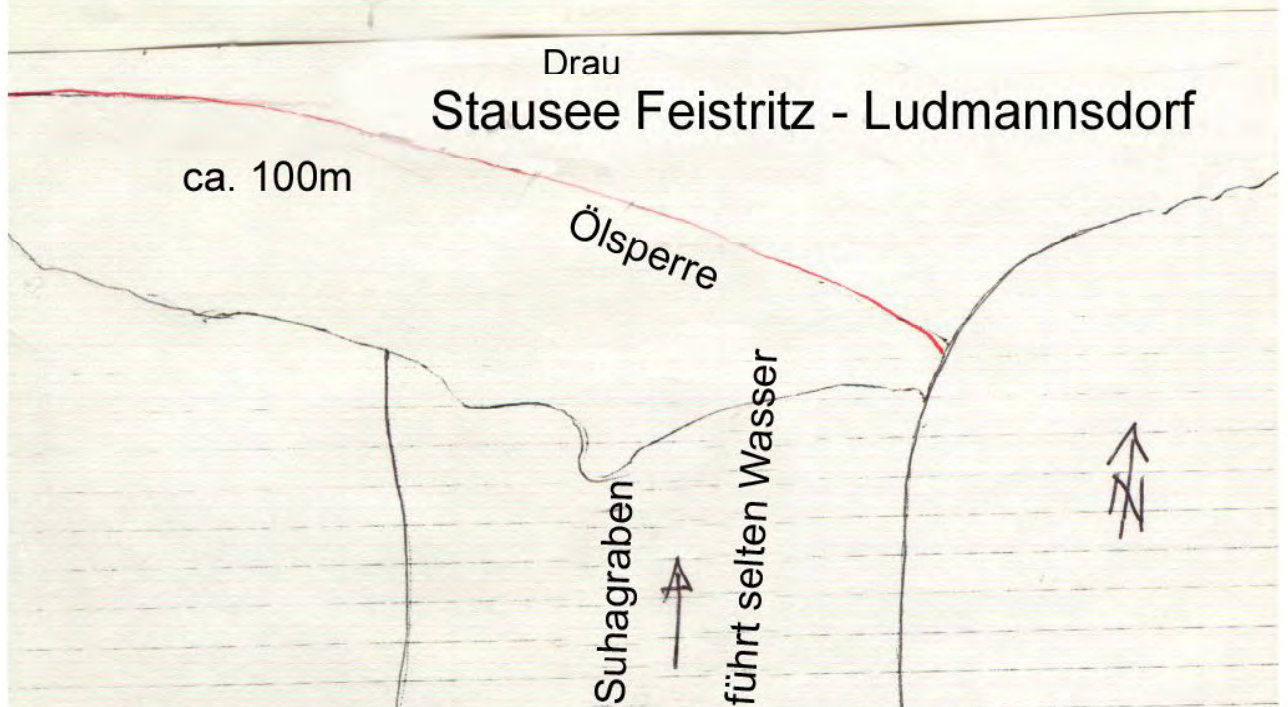

3/4

Ölsperre Rosenbach

AWP km 91,79 - 92,23

3/5

Ölsperre Medgraben

AWP km 94,16 - 94,45

3/6

Ölsperre Grosser Dürrenbach

AWP km 95,38 - 95,7

3/7

Ölsperre Bach bei St. Oswald

AWP km 95,94 - 96,05

3/8

Ölsperre Suhagraben

AWP km 97 - 97,3

Ölsperre Begleitgerinne Feistritzer Stausee

AWP km 99,5 - 101,2

3/10

Ölsperre Feistritzbach

Awp m 101,19 - 101,45

3/11

Ölsperre Hundsdorferbach

AWP km 102,9 - 102,95

3/12

Ölsperre Hundsdorf u. Kuchelbach

AWP km 102,9 - 103,79

3/13

Ölsperre St. Johannerbach

AWP km 104,3

3/14

Ölsperre Schotterbadesee

AWP km 104,3 - 104,7