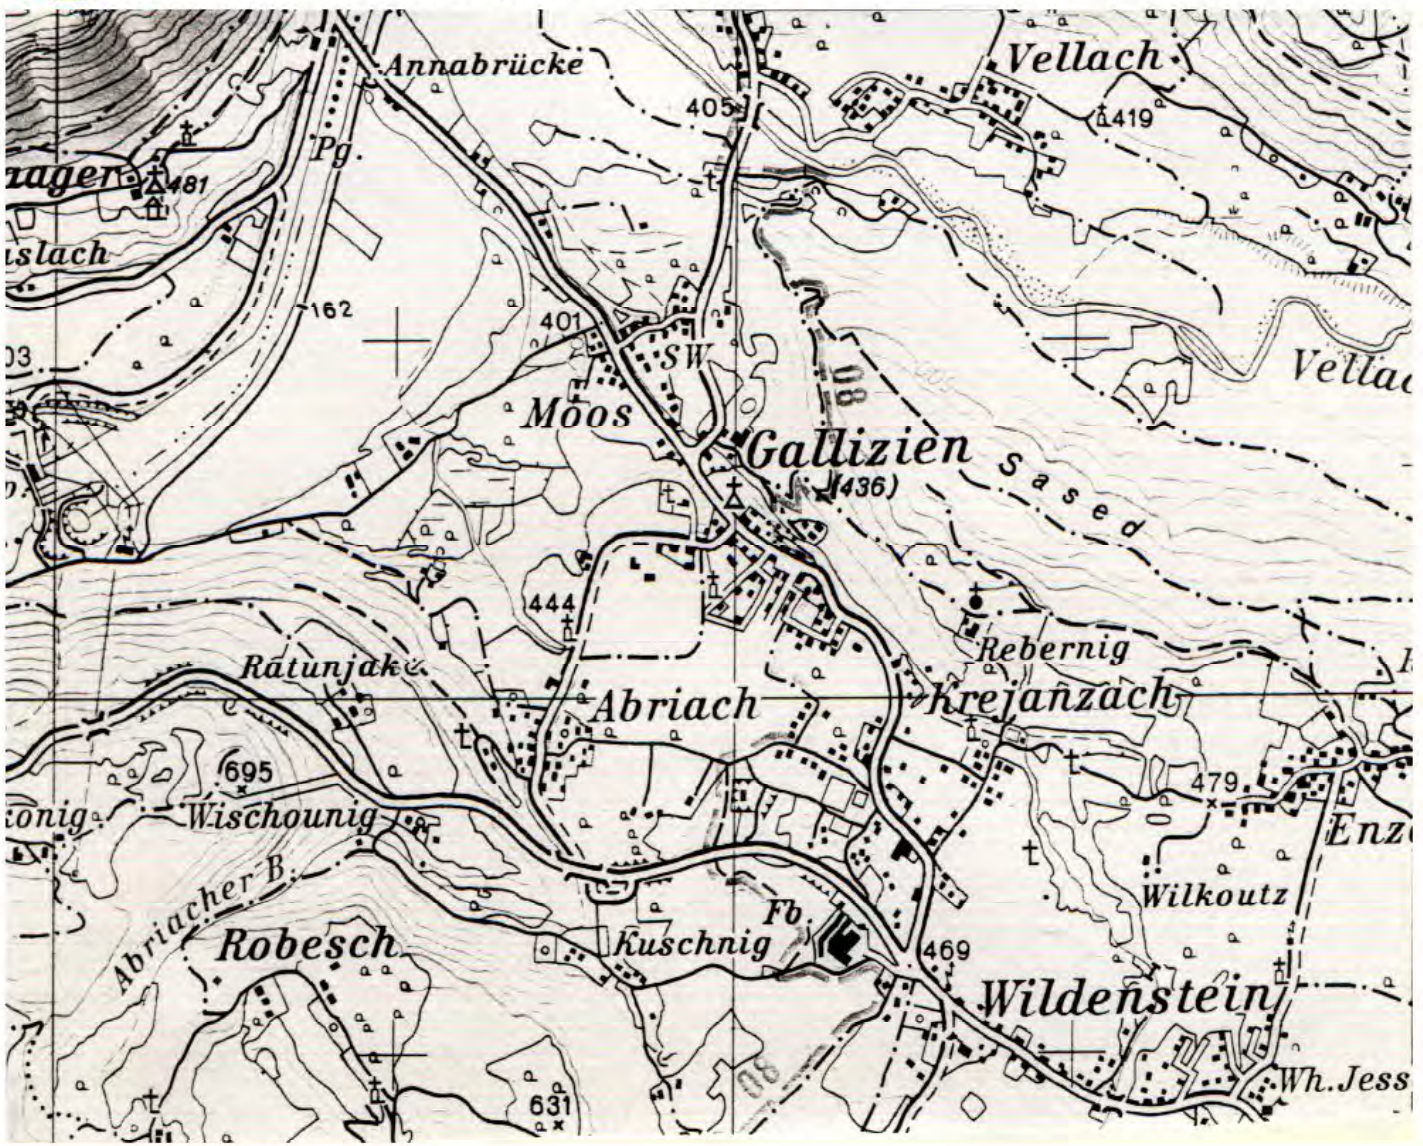

Ölsperre Hundsdorf u. Kuchelbach

AWP km 102,9 - 103,79

3/13

Ölsperre St. Johannerbach

AWP km 104,3

3/14

Ölsperre Schotterbadesee

AWP km 104,3 - 104,7

Rosent. B. Str. 85

3/15

Ölsperre Babniakbach

AWP km 106,63 - 106,69

Ölsperre Babniak (Bach)
St. Johanner (Bach)
Kuchel (Bach)
Hundsdorfer (Bach)

3/16

AWP km 102,93 - 106,65

Ölsperre Babniak (Bach)
Kappler (Bach)
Laiplach (Bach)

Ölsperre Globotschnitzbach

AWP km 122,4 - 122,75

4/3

Ölsperre Abriacherbach

AWP km 128,85 - 130,00

4/4

Ölsperre Wildensteinerbach

AWP km 130,24 - 130,47