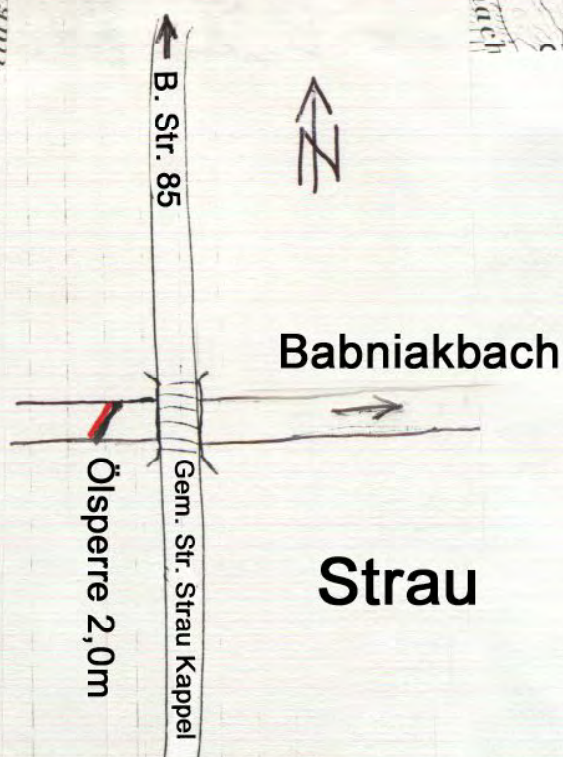

Ölsperre Babniak (Bach)
Kappler (Bach)
Laiplach (Bach)

3/17

AWP km 106,65 - 107,67