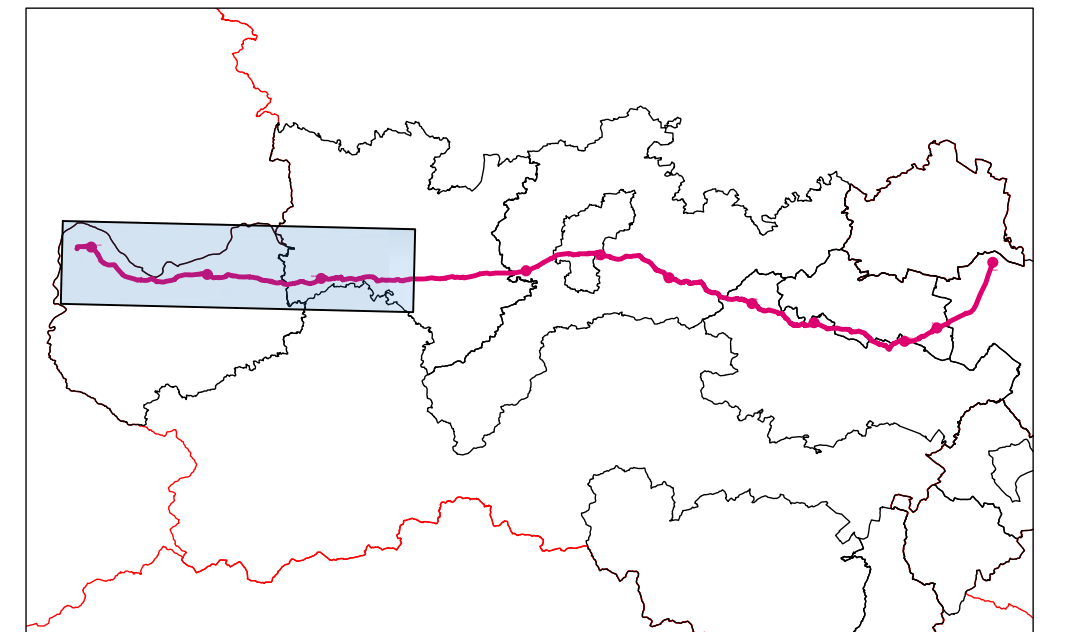

ÜBERSICHTSKARTE PLW-TRASSE

PLW-km 100-150

Bundesland
Niederösterreich

Bezirk
Melk
Amstetten

OMV Refining & Marketing GmbH
Tanklager Lobau
1220 Wien, Lobgrundstraße 2
Tel.: +43(0)1 28 21 452

ÜBERSICHTSKARTE PLW-TRASSE		MASSTAB:	ZEICHNUNGS NR:	REV.:
GEZ.:	20.12.2017	www.JESENKO.at		
GEPR.:	20.12.2017	KANDUTH		
GES.:		1:50000	PLW_OK50_100-150	1