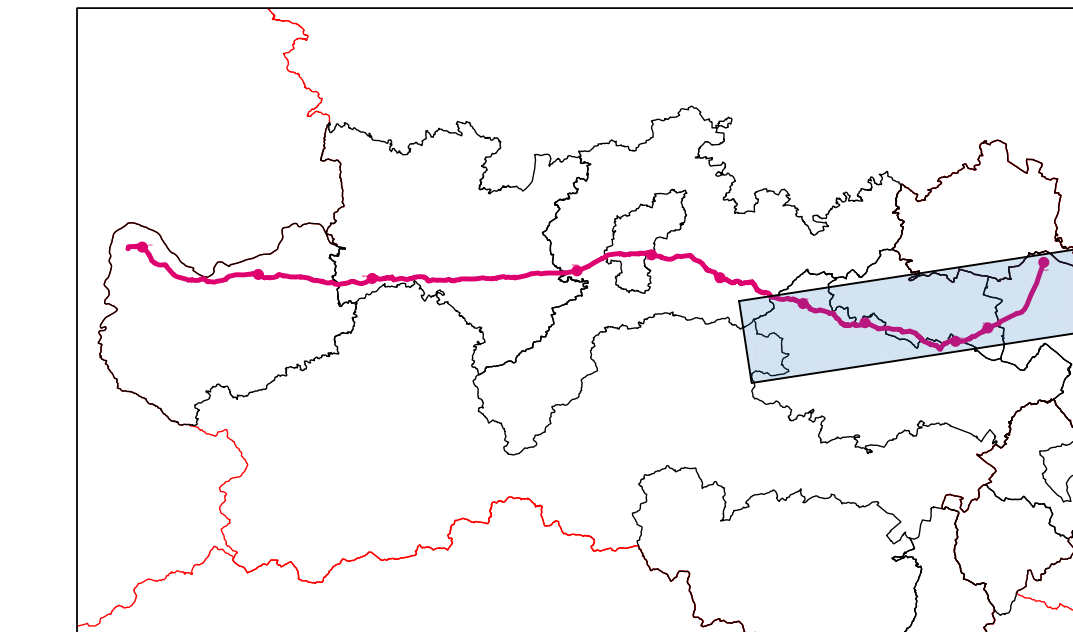

LEGENDE

- 120 119
47-4 47-1 PLW Trassen Kilometermarker
- KK077 KKS Einspeisegleichrichter
- Ableitanlage
- KK146 PLW Station

ÜBERSICHTSKARTE PLW-TRASSE

PLW-km 0 - 50

Bundesland
Niederösterreich

Bezirk
Bruck an der Leitha
Mödling
Baden

OMV Refining & Marketing GmbH Tanklager Lobau 1220 Wien, Lobgrundstraße 2 Tel.: +43(0)1 28 21 452																
© BEV 2017. Vervielfältigt mit Genehmigung des BEV - Bundesamt für Eich- und Vermessungswesen, N36607/2017																
ÜBERSICHTSKARTE PLW-TRASSE																
<table border="1"> <tr> <th>GEZ.:</th> <th>DATUM</th> <th>NAME</th> </tr> <tr> <td>20.12.2017</td> <td>20.12.2017</td> <td>www.JESENKO.at</td> </tr> <tr> <th>GEPR.:</th> <th colspan="2">KANDUTH</th> </tr> </table>	GEZ.:	DATUM	NAME	20.12.2017	20.12.2017	www.JESENKO.at	GEPR.:	KANDUTH		<table border="1"> <tr> <th>MASSTAB:</th> <th>ZEICHNUNGS NR.:</th> <th>REV.:</th> </tr> <tr> <td>1:50000</td> <td>PLW_OK50_000-050</td> <td>1</td> </tr> </table>	MASSTAB:	ZEICHNUNGS NR.:	REV.:	1:50000	PLW_OK50_000-050	1
GEZ.:	DATUM	NAME														
20.12.2017	20.12.2017	www.JESENKO.at														
GEPR.:	KANDUTH															
MASSTAB:	ZEICHNUNGS NR.:	REV.:														
1:50000	PLW_OK50_000-050	1														